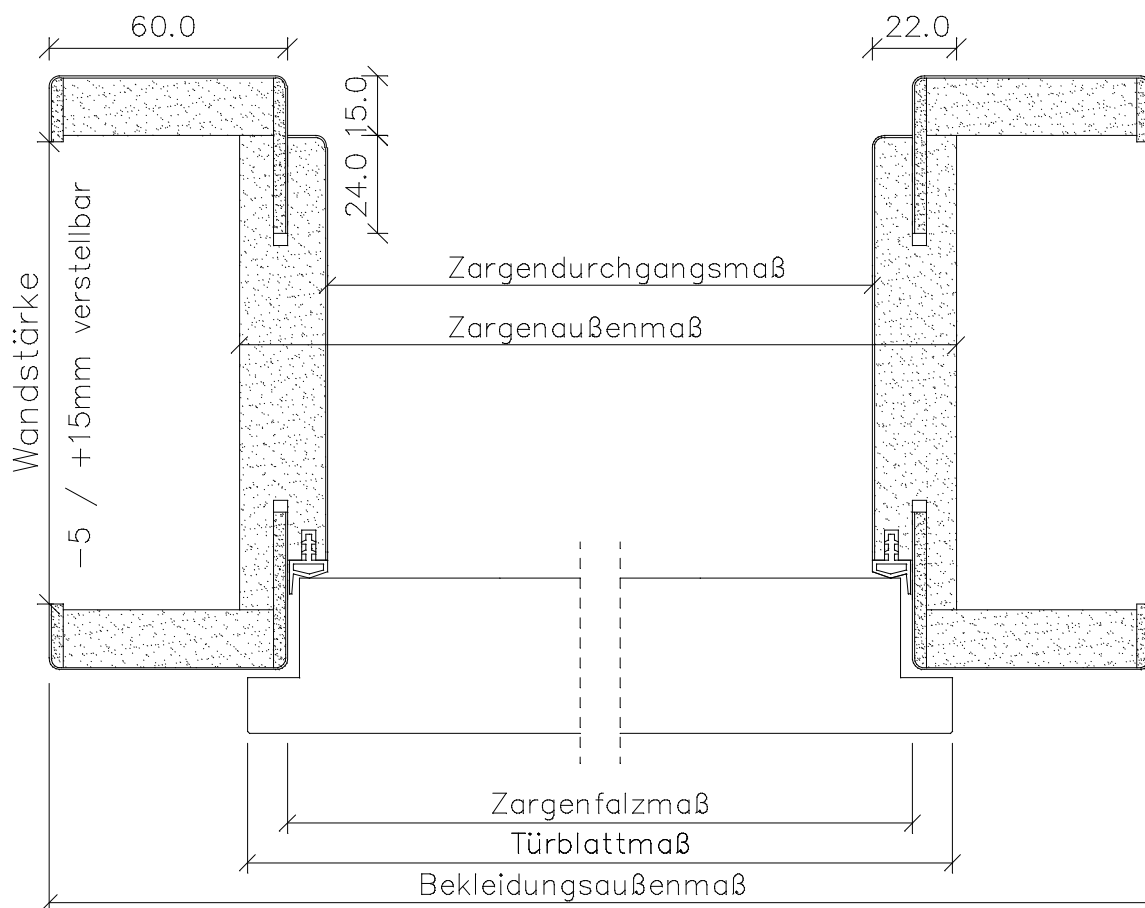

## Weißlack Soft-Normzargen SN

	Türbreite	Zargenfalzmaß	Zargendurchgangsmaß	Zargenaußenmaß	Bekleidungsaußenmaß
	610	591	569	615	711
	735	716	694	740	836
	860	841	819	865	961
	985	966	944	990	1086
	610 + 610 (1210)	1191	1169	1215	1311
	735 + 610 (1335)	1316	1294	1340	1436
	735 + 735 (1460)	1441	1419	1465	1561
	860 + 735 (1585)	1566	1544	1590	1686
	860 + 860 (1710)	1691	1669	1715	1811
	985 + 860 (1835)	1816	1794	1840	1936
	985 + 985 (1960)	1941	1919	1965	2061
<b>Höhe</b>	1985	1981	1970	1993	2041

### Zierfalzleisten

für Soft-Normzargen SN (Falz 16 mm)

Typ P1

Typ S