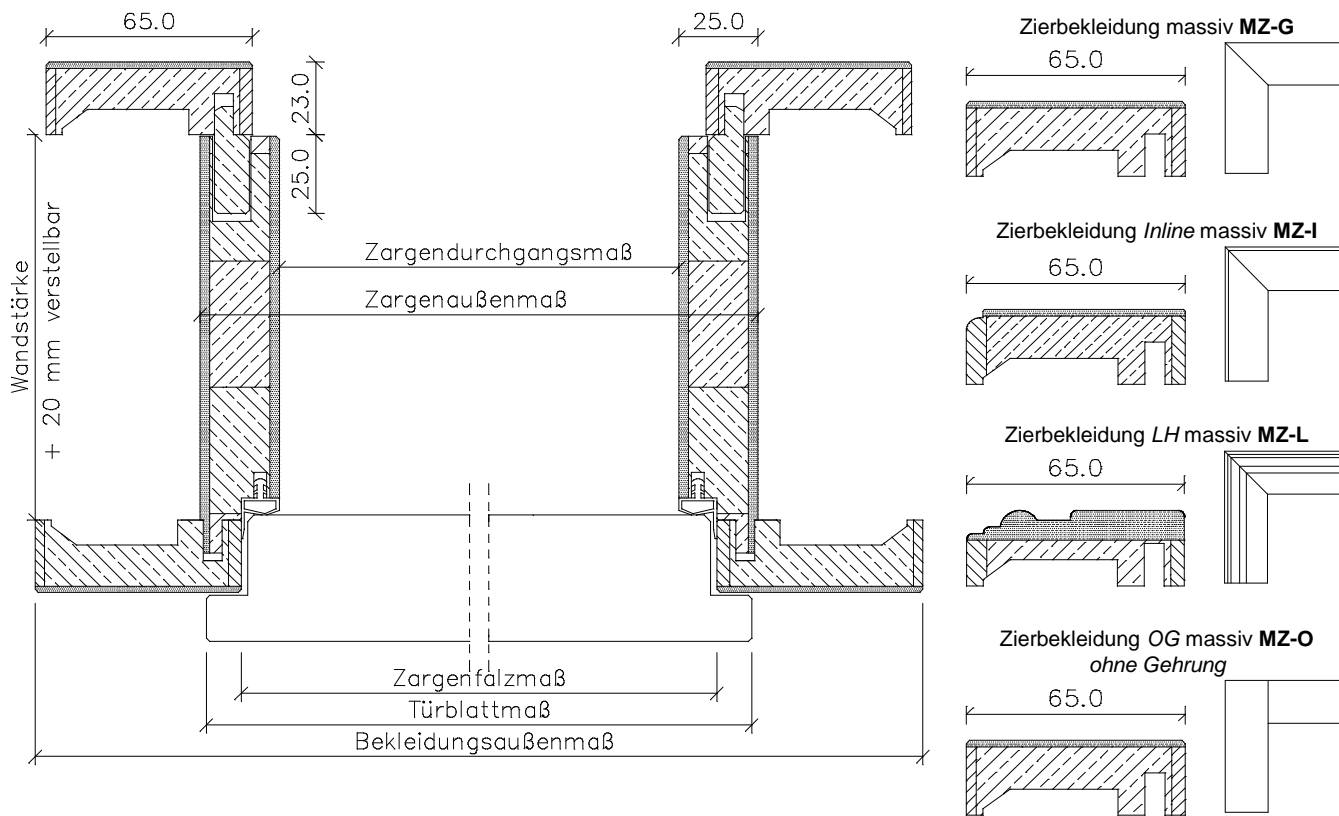

Weiß lackierte Massivholz-Zargen MZ

	Türbreite	Zargenfalzmaß	Zargendurchgangsmaß	Zargenaußenmaß	Bekleidungsaußenmaß	
					Falzbekleidung	Zierbekleidung
	610	591	567	617	721	715
	735	716	692	742	846	840
	860	841	817	867	971	965
	985	966	942	992	1096	1090
	610 + 610 (1210)	1191	1167	1217	1321	1315
	735 + 610 (1335)	1316	1292	1342	1446	1440
	735 + 735 (1460)	1441	1417	1467	1571	1565
	860 + 735 (1585)	1566	1542	1592	1696	1690
	860 + 860 (1710)	1691	1667	1717	1821	1815
	985 + 860 (1835)	1816	1792	1842	1946	1940
	985 + 985 (1960)	1941	1917	1967	2071	2065
Höhe	1985	1983	1971	1996	2048	2045

Andere Bekleidungen gegen Aufpreis (über 65 mm ohne Gewähr auf Verzug + Passgenauigkeit der Gehrungen):