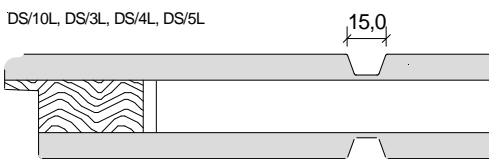

Weißlack Decosoft-Profiltüren DS

Türstärke ca. 40 mm,
Decks aus 2x 10 mm MDF,
Kern aus 20 mm EPS

Füllungen *deco-rund*
profil-gefräst,
Überschlag *deco-soft*
profiliert

Marken-BB-Schloss mit
weißem Stulp,
2x Bandoberteile V 0020
vernickelt

Vorsatzglasleistenrahmen,
Vorsatzsprossenrahmen