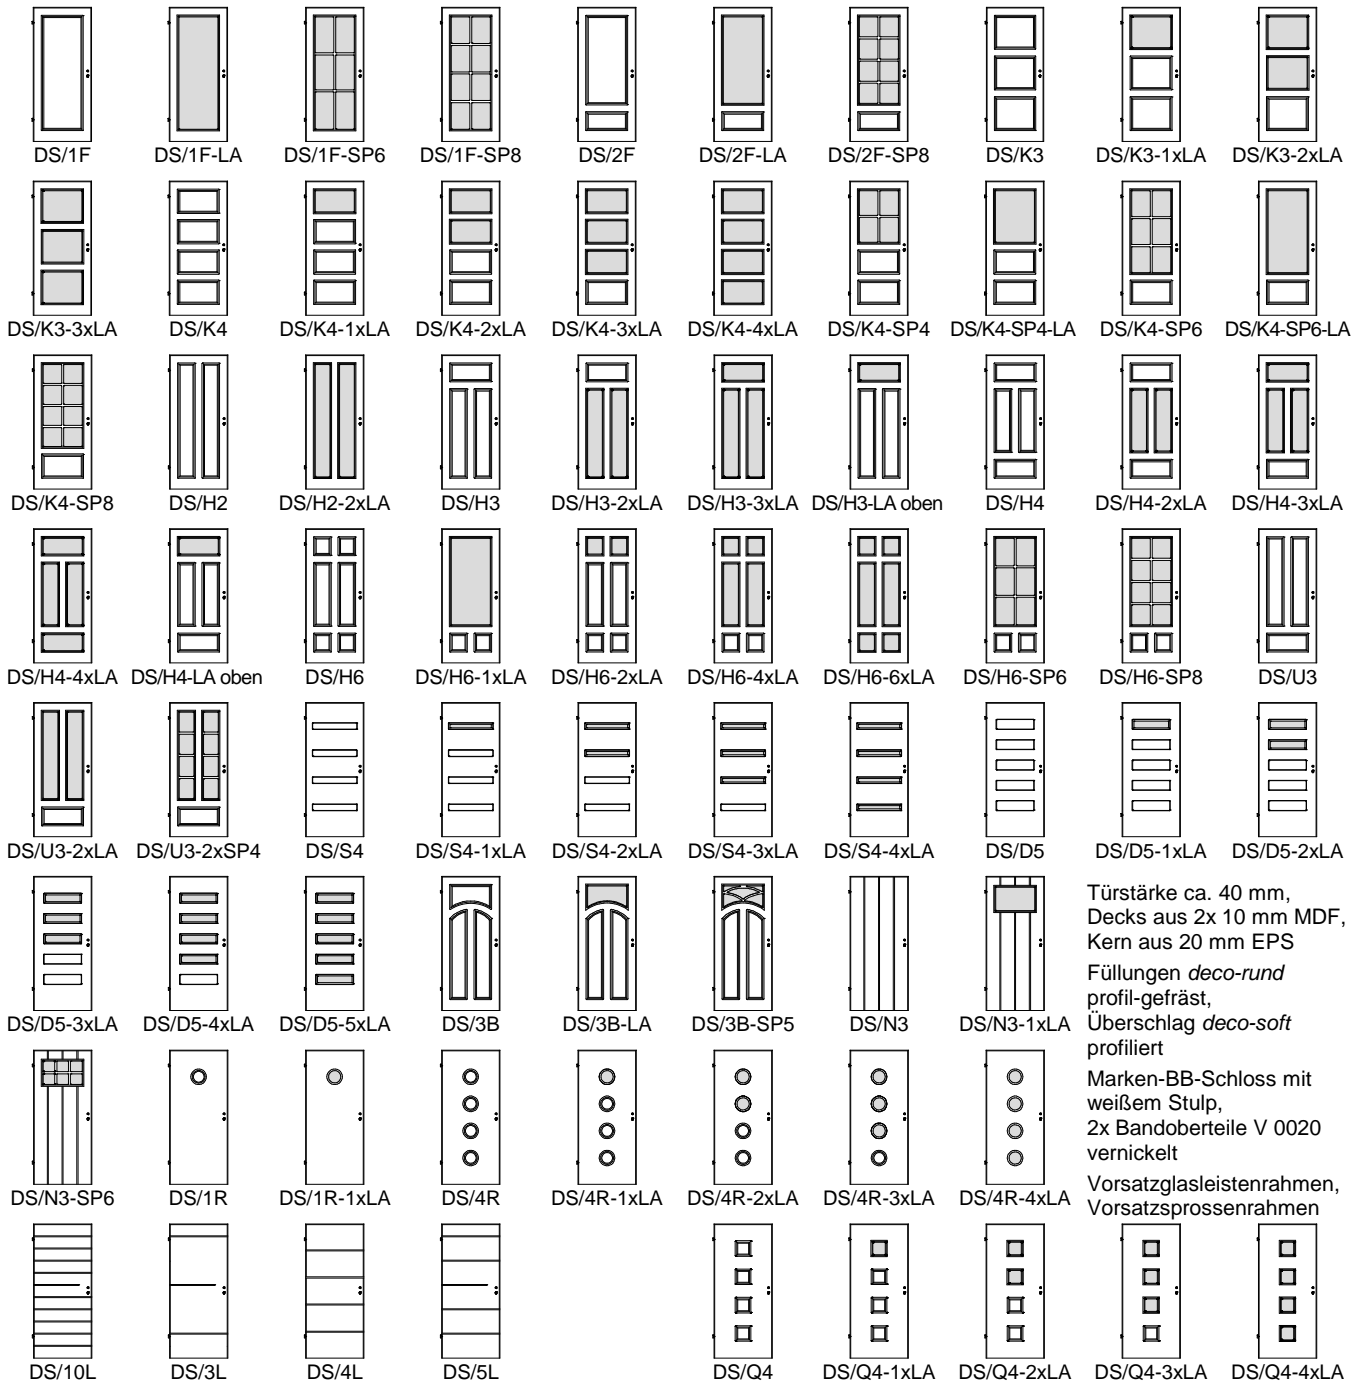

## Weißlack Decosoft-Profiltüren DS

Türstärke ca. 40 mm,  
Decks aus 2x 10 mm MDF,  
Kern aus 20 mm EPS

Füllungen *deco-rund*  
profil-gefräst,  
Überschlag *deco-soft*  
profiliert

Marken-BB-Schloss mit  
weißem Stulp,  
2x Bandoberteile V 0020  
vernickelt

Vorsatzglasleistenrahmen,  
Vorsatzsprossenrahmen

ERROR: undefined  
OFFENDING COMMAND: mFSF0S00IFFFFFFFFBCYFFFFFFFBD

STACK:

[0 -66.324 -67.168 0 0 0 ]  
-dictionary-  
/F0S00IFFFFFFFFBCYFFFFFFFBD