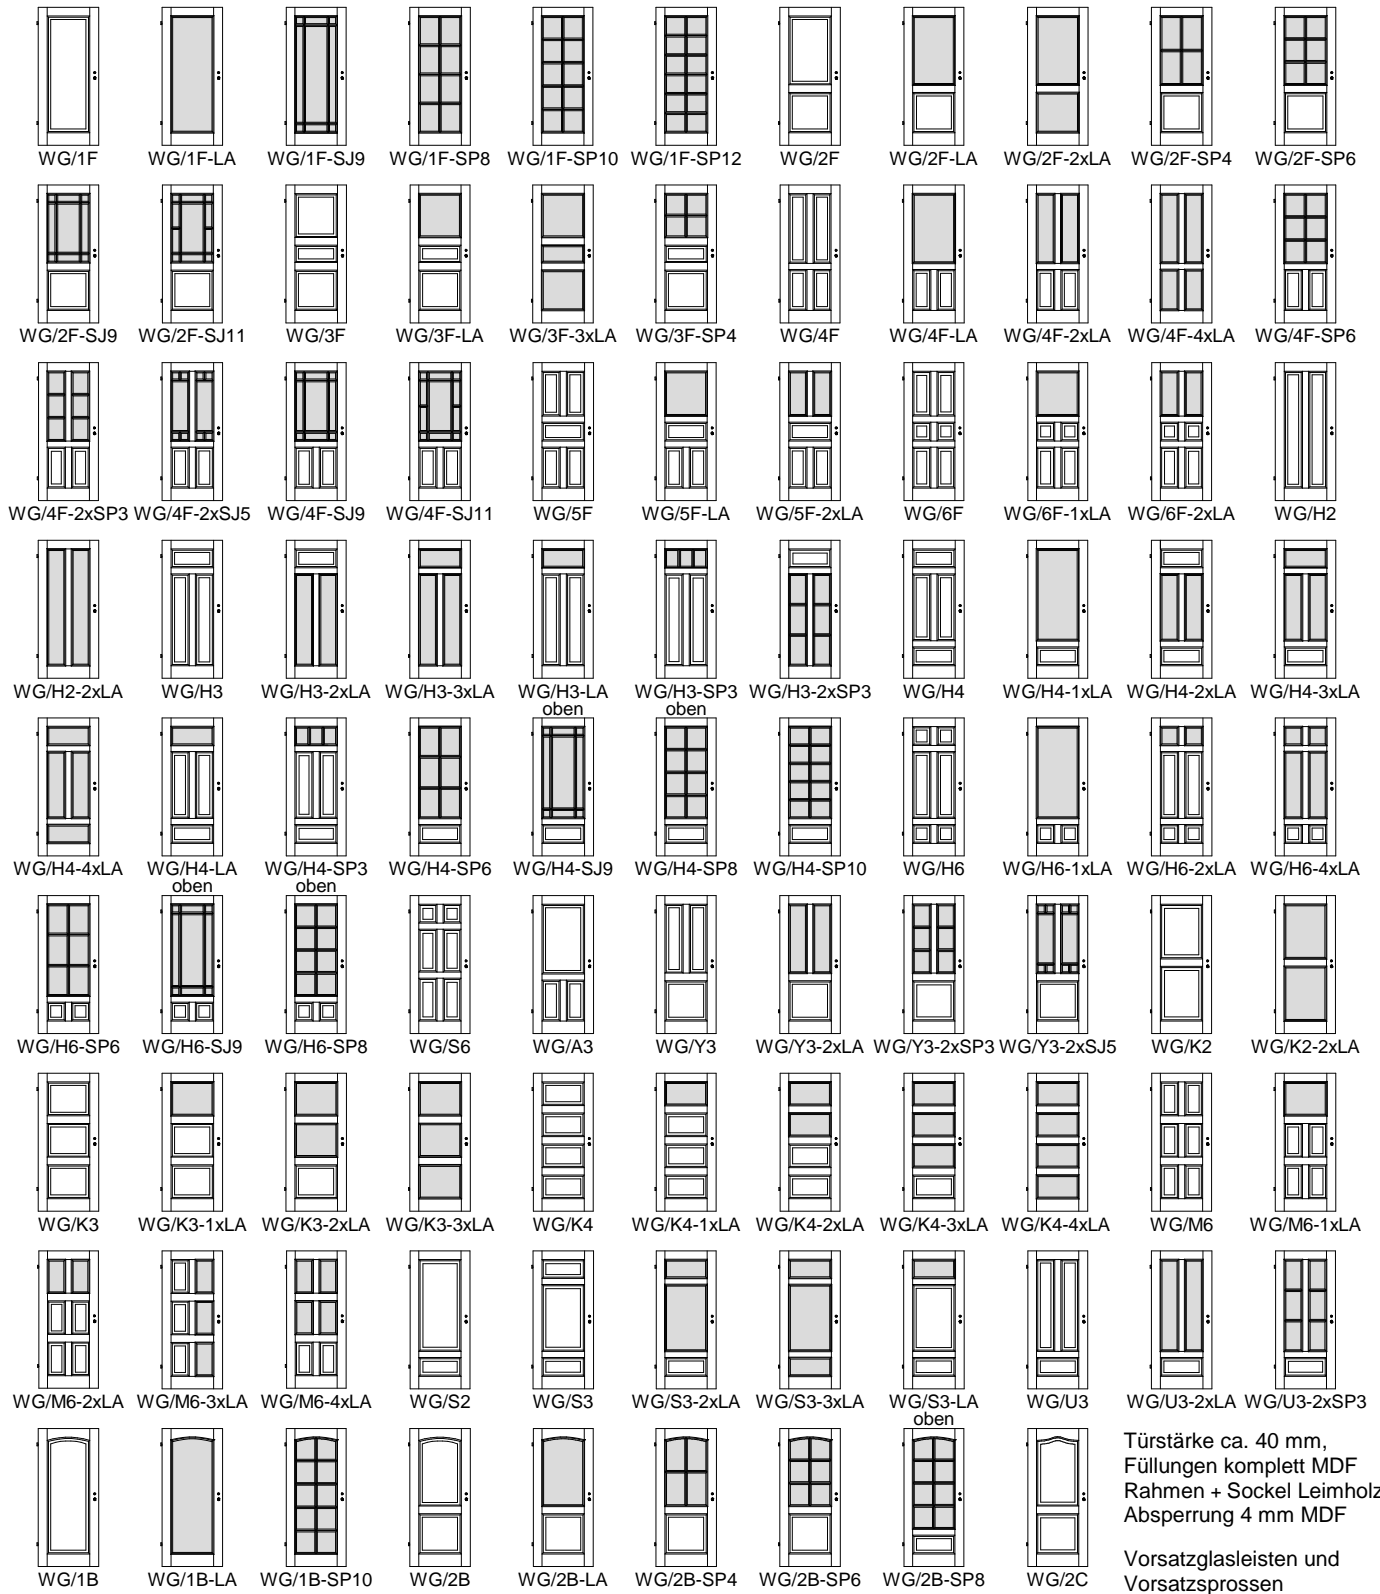

## Weißlack Massiv-Profilüren WG

Türstärke ca. 40 mm,  
Füllungen komplett MDF  
Rahmen + Sockel Leimholz  
Absperzung 4 mm MDF

Vorsatzglasleisten und  
Vorsatzsprossen