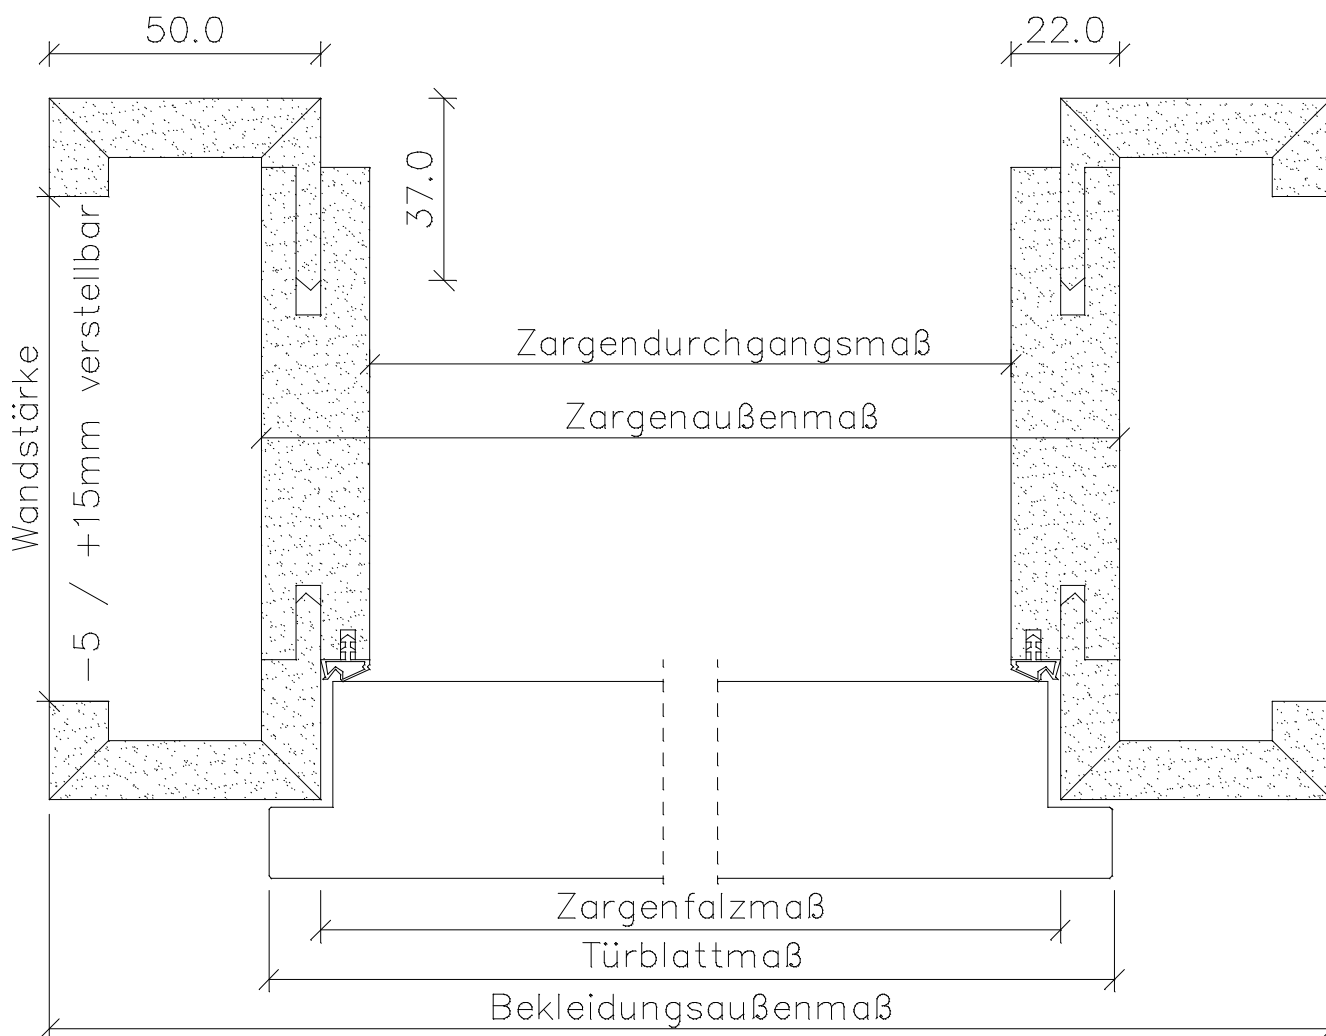

Naturholz Brandschutz-Zargen GN-T30

am. Ahorn, Buche, Eiche astfrei, Mahagoni, Limba, streichfähig

	Türbreite	Zargenfalzmaß	Zargendurchgangsmaß (ca.-Maße)	Zargenaußenmaß (ca.-Maße)	Bekleidungsaußenmaß (bei 50 mm Breite)
	610	591	570	614	691
	735	716	695	739	816
	860	841	820	864	941
	985	966	945	989	1066
	610 + 610 (1210)	1191	1170	1214	1291
	735 + 610 (1335)	1316	1295	1339	1416
	735 + 735 (1460)	1441	1420	1464	1541
	860 + 735 (1585)	1566	1545	1589	1666
	860 + 860 (1710)	1691	1670	1714	1791
	985 + 860 (1835)	1816	1795	1839	1916
	985 + 985 (1960)	1941	1920	1964	2041
Höhe	1985	1981	1970	1992	2031

Bekleidungsbreite **50 mm eckig** bei Buche, Eiche astfrei, Mahagoni, Limba, streichfähig
Bekleidungsbreite **60 mm gerundet** bei am. Ahorn, Buche