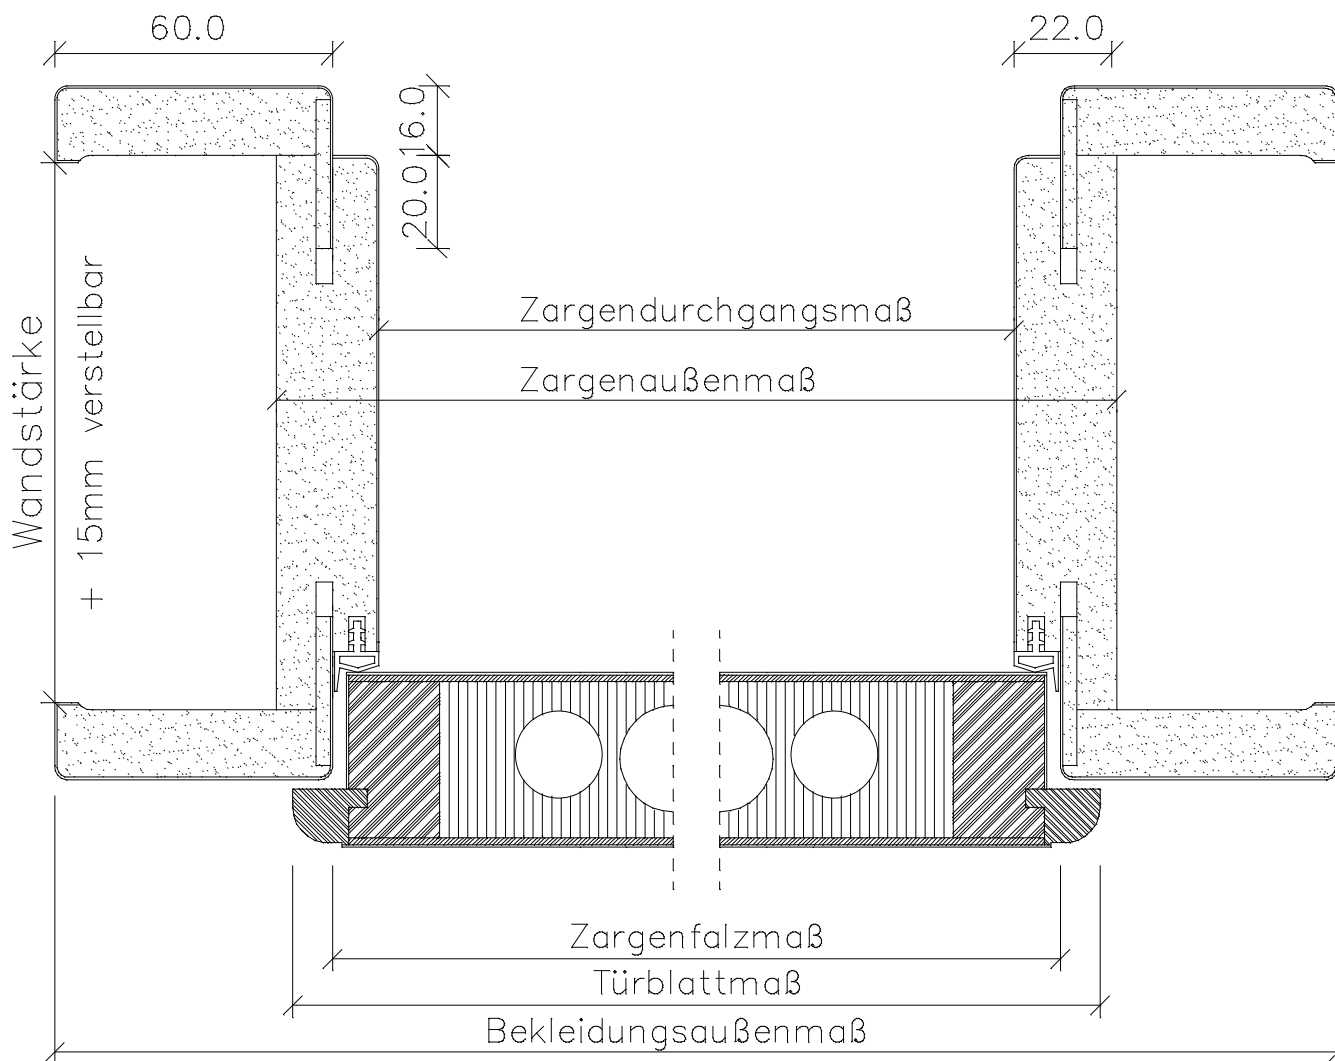

Soft-Normzargen SN

am. Ahorn, Buche, Eiche astfrei, Eiche rustikal gebeizt,
Esche, Esche deckend-weiß, Esche struktur-weiß, am. Kirschbaum, am. Nussbaum

	Türbreite	Zargenfalzmaß	Zargendurchgangsmaß	Zargenaußenmaß	Bekleidungsaußenmaß
	610	591	569	615	711
	735	716	694	740	836
	860	841	819	865	961
	985	966	944	990	1086
	610 + 610 (1210)	1191	1169	1215	1311
	735 + 610 (1335)	1316	1294	1340	1436
	735 + 735 (1460)	1441	1419	1465	1561
	860 + 735 (1585)	1566	1544	1590	1686
	860 + 860 (1710)	1691	1669	1715	1811
	985 + 860 (1835)	1816	1794	1840	1936
	985 + 985 (1960)	1941	1919	1965	2061
Höhe	1985	1981	1970	1993	2041

Bekleidungsbreite 80mm in Buche, Eiche und am. Ahorn lieferbar (mind. 5 Zargen) – keine Gewähr auf Verzug