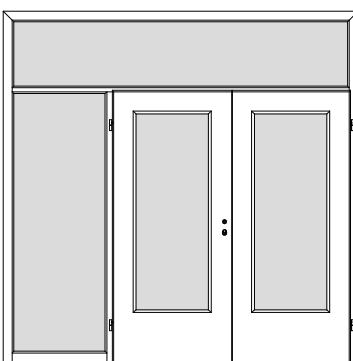

1-flgl. Tür mit 2 festen Seitenteilen *links + rechts*

W11S

1-flgl. Tür mit 1 festen Seitenteil *rechts*

W1D1S

2-flgl. Tür mit 1 festen Seitenteil *links*

W1D2S

2-flgl. Tür mit 2 festen Seitenteilen *links + rechts*

W1D1S

2-flgl. Tür mit 1 festen Seitenteil *rechts*

W1G1S

1-flgl. Tür mit 1 festen Seitenteil *links*
+ Oberlicht

W1G2S

1-flgl. Tür mit 2 festen Seitenteilen *links + rechts*
+ Oberlicht

W1G1S

1-flgl. Tür mit 1 festen Seitenteil *rechts*
+ Oberlicht

W1GD1S

2-flgl. Tür mit 1 festen Seitenteil *links*
+ Oberlicht

W1GD2S

2-flgl. Tür mit 2 festen Seitenteilen *links + rechts*
+ Oberlicht

W1GD1S

2-flgl. Tür mit 1 festen Seitenteil *rechts*
+ Oberlicht

*** Alle Seitenteile / Oberlichter sind mit Glasleisten zur bauseitigen Verglasung vorgerichtet, generell ohne Glas. ***