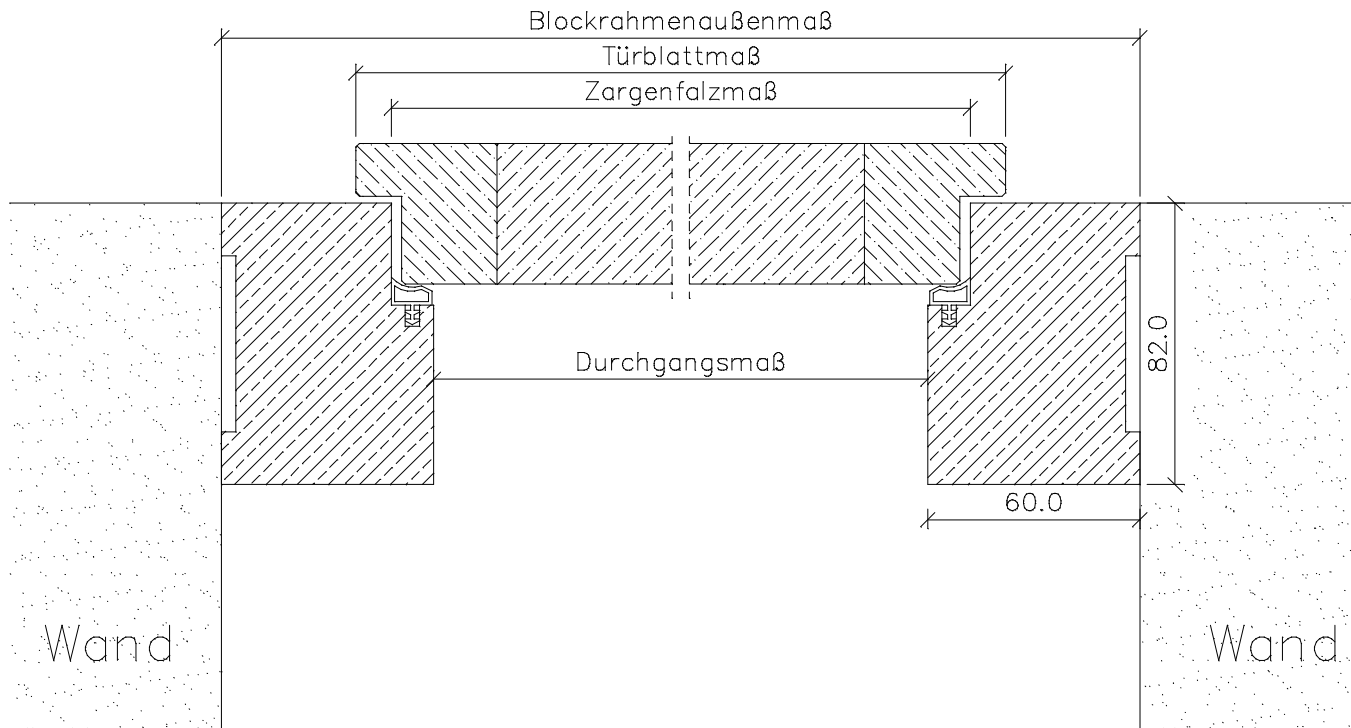

Blockrahmen BLZ *Pino / Toska*

Kiefer astfrei gebürstet patiniert-lackiert / Fichte astfrei gebürstet patiniert-lackiert

	Türbreite	Blockrahmen- falzmaß	Blockrahmen- durchgangsmaß	Blockrahmen- außenmaß
	610	590	566	686
	735	715	691	811
	860	840	816	936
	985	965	941	1061
	610 + 610 (1210)	1190	1166	1286
	735 + 610 (1335)	1315	1291	1411
	735 + 735 (1460)	1440	1416	1536
	860 + 735 (1585)	1565	1541	1661
	860 + 860 (1710)	1690	1666	1786
	985 + 860 (1835)	1815	1791	1911
	985 + 985 (1960)	1940	1916	2036
Höhe	1985	1982	1970	2030

Front- / Seitenansicht des Querstücks