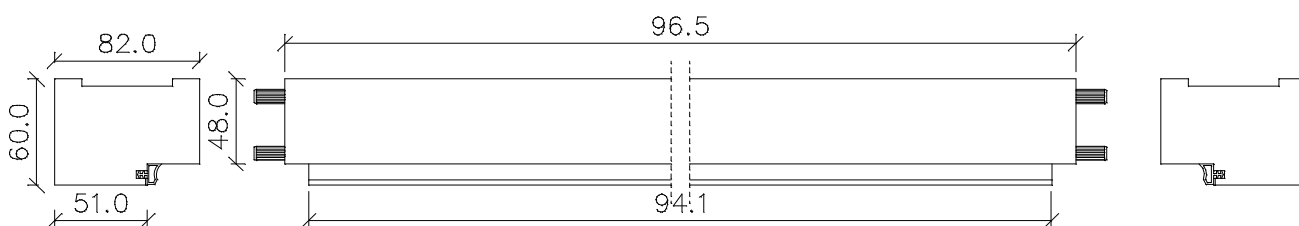

Blockrahmen BLZ *Pino / Toska*

Kiefer astfrei gebürstet patiniert-lackiert / Fichte astfrei gebürstet patiniert-lackiert

	Türbreite	Blockrahmen- falzmaß	Blockrahmen- durchgangsmaß	Blockrahmen- außenmaß
	610	590	566	686
	735	715	691	811
	860	840	816	936
	985	965	941	1061
	610 + 610 (1210)	1190	1166	1286
	735 + 610 (1335)	1315	1291	1411
	735 + 735 (1460)	1440	1416	1536
	860 + 735 (1585)	1565	1541	1661
	860 + 860 (1710)	1690	1666	1786
	985 + 860 (1835)	1815	1791	1911
	985 + 985 (1960)	1940	1916	2036
Höhe	1985	1982	1970	2030

Front- / Seitenansicht des Querstücks