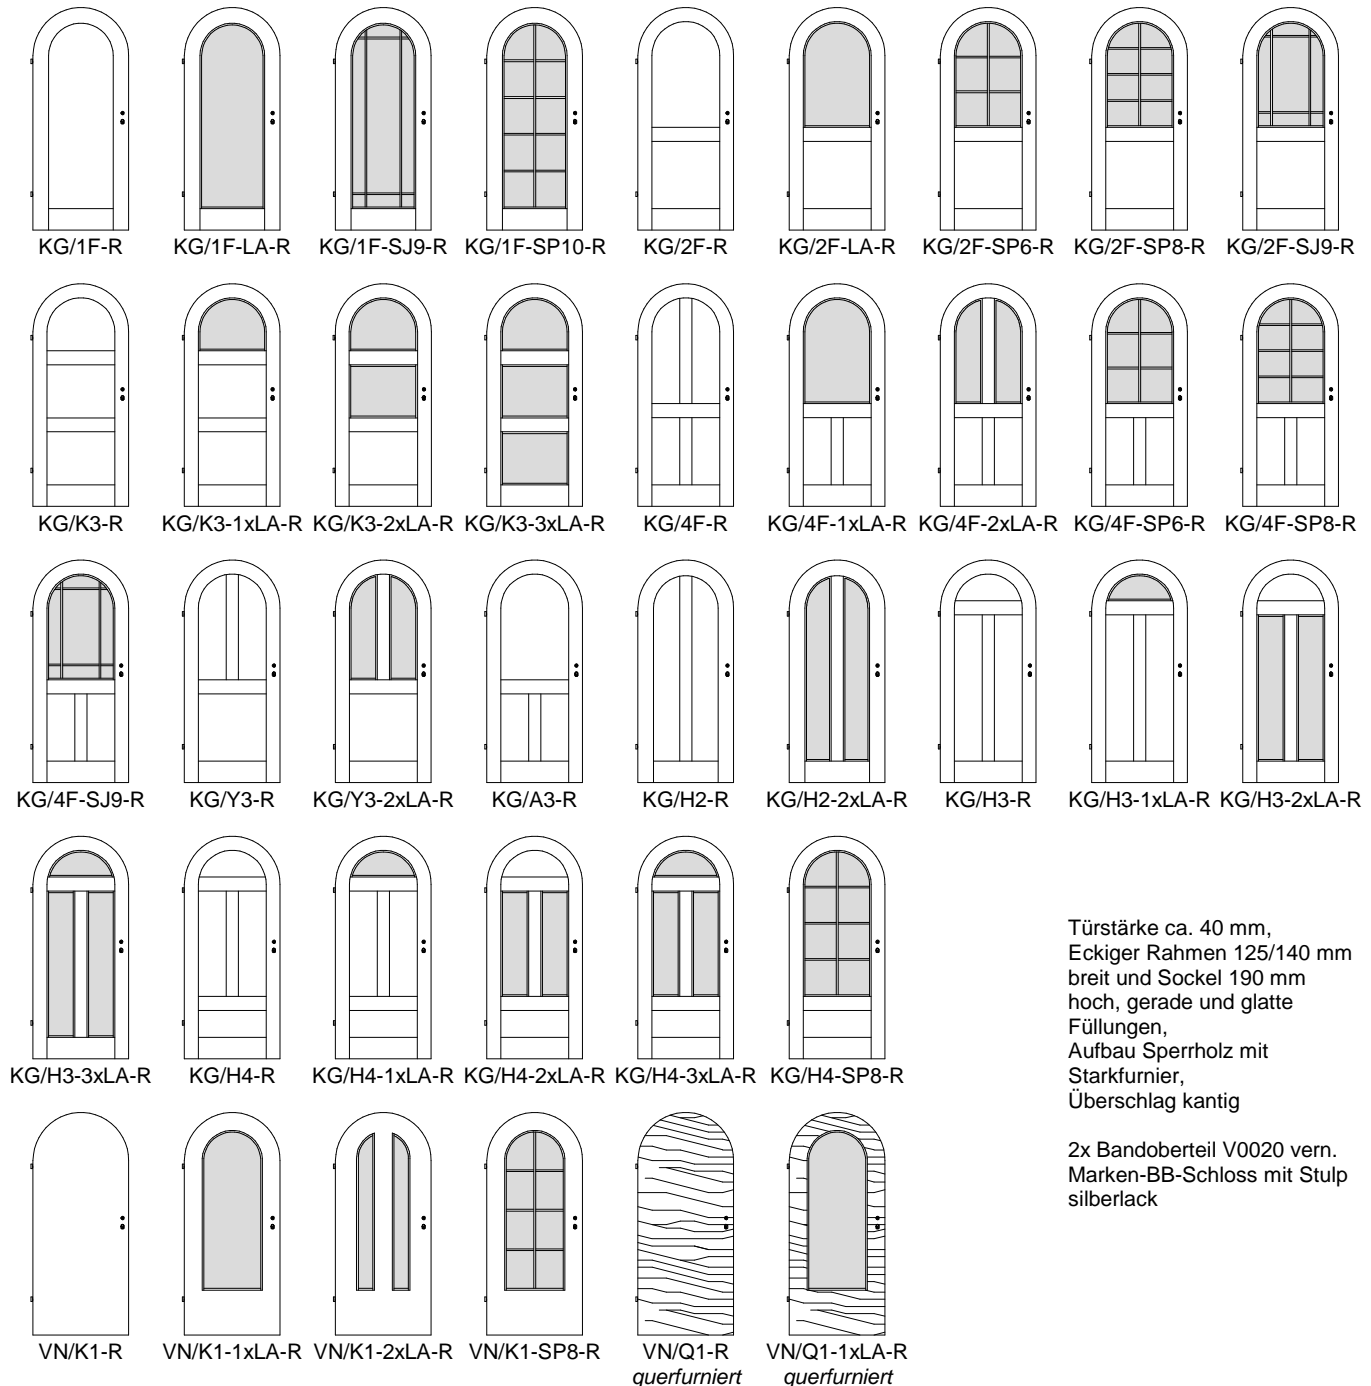

Rundbogentüren *KG-R Pino / Toska*

Kiefer astfrei gebürstet patiniert-lackiert / Fichte astfrei gebürstet patiniert-lackiert

Türstärke ca. 40 mm,
Eckiger Rahmen 125/140 mm
breit und Sockel 190 mm
hoch, gerade und glatte
Füllungen,
Aufbau Sperrholz mit
Starkfurnier,
Überschlag kantig

2x Bandoberteil V0020 vern.
Marken-BB-Schloss mit Stulp
silberlack

als Rundbogen KG/...-R

als Segmentbogen KG/...-S

als Korbbogen KG/...-K