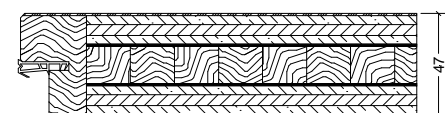

VN/Q3-LA3

VN/Q3-2xLA 2

VN/Q3-SP8

Modelle VN/Q3 bis VN/Q3-SP8 sind *querfurniert* mit Alueinlage, Falzdichtung, Schallex, Türstärke 47 mm

Klima* 1 (40 mm) *ungeprüft
mit Marken-**BB**-Schloss Stulp silberlack,
2x Bandoberteile **V0020** vernickelt