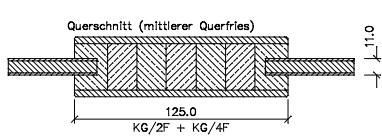

Füllungstüren *KG Pino / Toska*

Kiefer *astfrei gebürstet patiniert-lackiert* / Fichte *astfrei gebürstet patiniert-lackiert*

Türstärke ca. 40mm, Friesbreite 125 / 140mm, Sockelhöhe 190mm

Rahmen aus Leimholz mit 3 mm Starkfurnier, Füllung 11 mm Spanplatte furniert, gerade (*ohne Profil*), Überschlag eckig

Marken-BB-Schloss mit Stulp silberlack, 2x Bandoberteile V0020 vernickelt

Optional:
Klimaklasse 2 (ungeprüft) durch Stabilisator in Längsfriesen

Glasleisten und Sprossenrahmen sind innenliegend