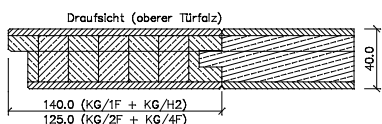

Füllungstüren *KG Pino / Toska*

Kiefer *astfrei gebürstet patiniert-lackiert* / Fichte *astfrei gebürstet patiniert-lackiert*

Türstärke ca. 40mm, Friesbreite 125 / 140mm, Sockelhöhe 190mm

Rahmen aus Leimholz mit 3 mm Starkfurnier, Füllung 11 mm Spanplatte furniert, gerade (*ohne Profil*), Überschlag eckig

Marken-BB-Schloss mit Stulp silberlack, 2x Bandoberteile V0020 vernickelt

Optional:
Klimaklasse 2 (ungeprüft) durch Stabilisator in Längsfriesen

Glasleisten und Sprossenrahmen sind innenliegend