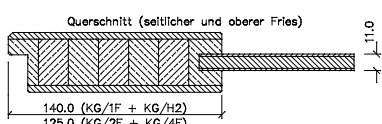

Füllungstüren *KG Pino / Toska*

Kiefer *astfrei gebürstet patiniert-lackiert* / Fichte *astfrei gebürstet patiniert-lackiert*

Türstärke ca. 40mm, Friesbreite 125 / 140mm, Sockelhöhe 190mm

Rahmen aus Leimholz mit 3 mm Starkfurnier, Füllung 11 mm Spanplatte furniert, gerade (*ohne Profil*), Überschlag eckig

Marken-BB-Schloss mit Stulp silberlack, 2x Bandoberteile V0020 vernickelt

Optional:
Klimaklasse 2 (ungeprüft) durch Stabilisator in Längsfriesen

Glasleisten und Sprossenrahmen sind innenliegend