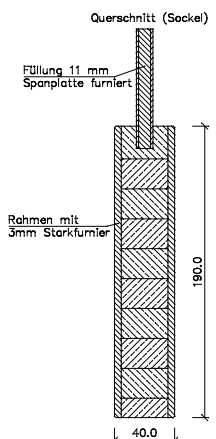

Füllungstüren *KG Pino / Toska*

Kiefer *astfrei gebürstet patiniert-lackiert* / Fichte *astfrei gebürstet patiniert-lackiert*

Türstärke ca. 40mm, Friesbreite 125 / 140mm, Sockelhöhe 190mm

Rahmen aus Leimholz mit 3 mm Starkfurnier, Füllung 11 mm Spanplatte furniert, gerade (*ohne Profil*), Überschlag eckig

Marken-BB-Schloss mit Stulp silberlack, 2x Bandoberteile V0020 vernickelt

Optional:
Klimaklasse 2 (ungeprüft) durch Stabilisator in Längsfriesen

Glasleisten und Sprossenrahmen sind innenliegend