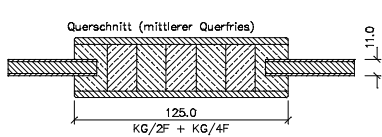

Füllungstüren KG Pino / Toska

Kiefer astfrei gebürstet patiniert-lackiert / Fichte astfrei gebürstet patiniert-lackiert

Türstärke ca. 40mm, Friesbreite 125 / 140mm, Sockelhöhe 190mm
Rahmen aus Leimholz mit 3 mm Starkfurnier, Füllung 11 mm Spanplatte furniert, gerade (ohne Profil), Überschlag eckig
Marken-BB-Schloss mit Stulp silberlack, 2x Bandoberteile V0020 vernickelt