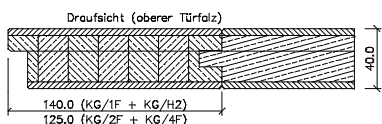

Füllungstüren KG Pino / Toska

Kiefer astfrei gebürstet patiniert-lackiert / Fichte astfrei gebürstet patiniert-lackiert

Türstärke ca. 40mm, Friesbreite 125 / 140mm, Sockelhöhe 190mm
Rahmen aus Leimholz mit 3 mm Starkfurnier, Füllung 11 mm Spanplatte furniert, gerade (ohne Profil), Überschlag eckig
Marken-BB-Schloss mit Stulp silberlack, 2x Bandoberteile V0020 vernickelt