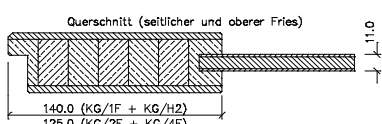

Füllungstüren KG Pino / Toska

Kiefer astfrei gebürstet patiniert-lackiert / Fichte astfrei gebürstet patiniert-lackiert

Türstärke ca. 40mm, Friesbreite 125 / 140mm, Sockelhöhe 190mm
Rahmen aus Leimholz mit 3 mm Starkfurnier, Füllung 11 mm Spanplatte furniert, gerade (ohne Profil), Überschlag eckig
Marken-BB-Schloss mit Stulp silberlack, 2x Bandoberteile V0020 vernickelt