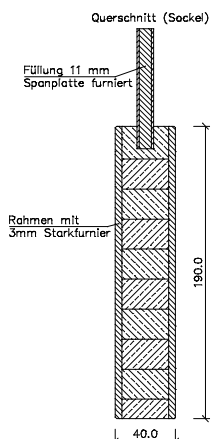

Füllungstüren KG Pino / Toska

Kiefer astfrei gebürstet patiniert-lackiert / Fichte astfrei gebürstet patiniert-lackiert

Türstärke ca. 40mm, Friesbreite 125 / 140mm, Sockelhöhe 190mm
Rahmen aus Leimholz mit 3 mm Starkfurnier, Füllung 11 mm Spanplatte furniert, gerade (ohne Profil), Überschlag eckig
Marken-BB-Schloss mit Stulp silberlack, 2x Bandoberteile V0020 vernickelt