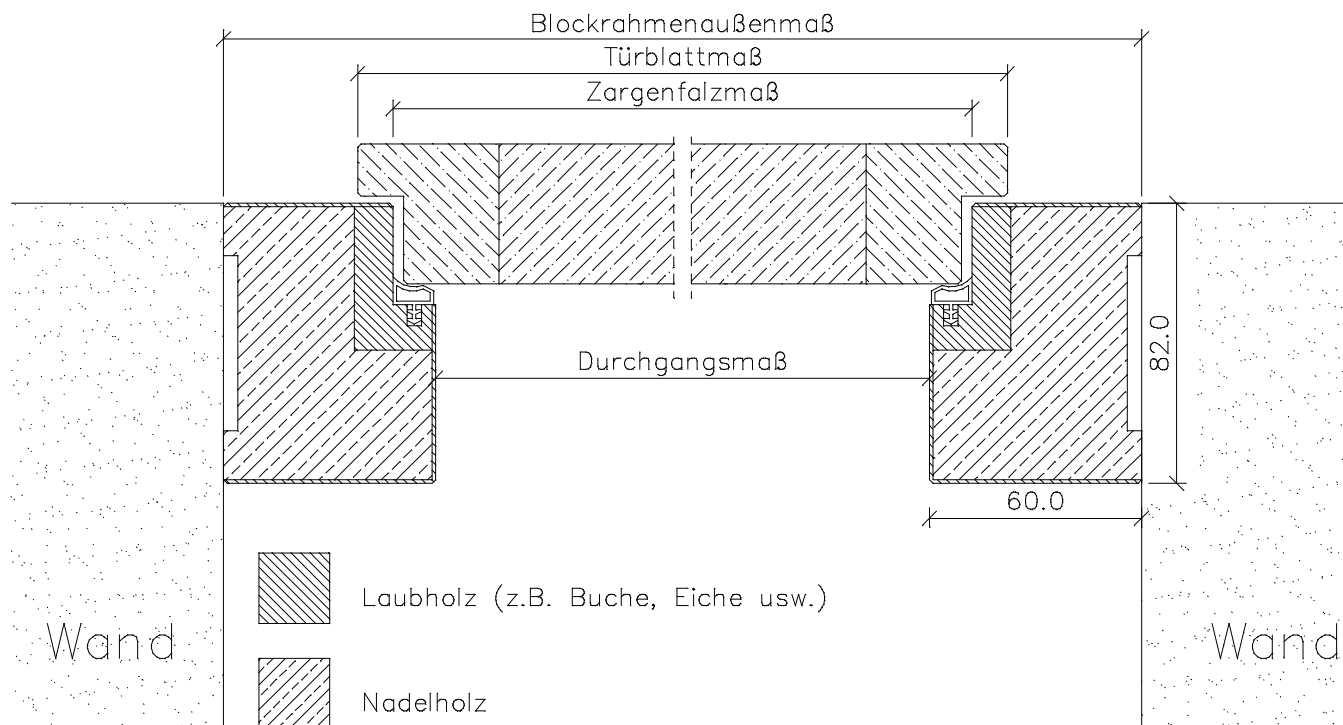

Massiv Blockrahmen *BLZ*

Ahorn, Buche, Eiche, Fichte, Erle, Kiefer, Kirschbaum, Lärche, Nussbaum

	Türbreite	Blockrahmen- falzmaß	Blockrahmen- durchgangsmaß	Blockrahmen- außenmaß
	610	590	566	686
	735	715	691	811
	860	840	816	936
	985	965	941	1061
	610 + 610 (1210)	1190	1166	1286
	735 + 610 (1335)	1315	1291	1411
	735 + 735 (1460)	1440	1416	1536
	860 + 735 (1585)	1565	1541	1661
	860 + 860 (1710)	1690	1666	1786
	985 + 860 (1835)	1815	1791	1911
	985 + 985 (1960)	1940	1916	2036
Höhe	1985	1982	1970	2030

Front- / Seitenansicht des Querstücks