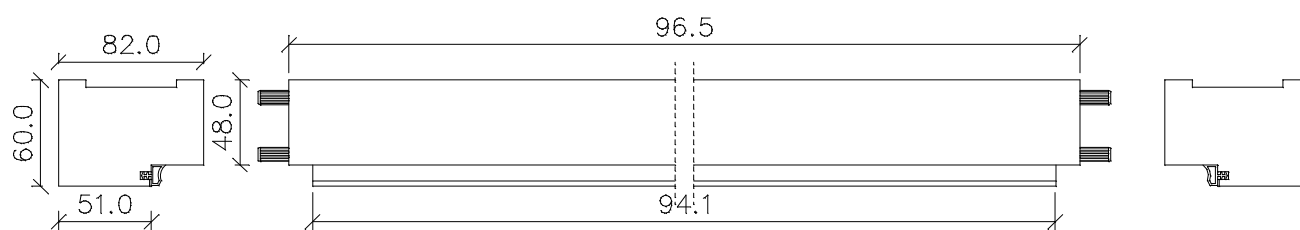

Massiv Blockrahmen *BLZ*

Ahorn, Buche, Eiche, Fichte, Erle, Kiefer, Kirschbaum, Lärche, Nussbaum

	Türbreite	Blockrahmen- falzmaß	Blockrahmen- durchgangsmaß	Blockrahmen- außenmaß
	610	590	566	686
	735	715	691	811
	860	840	816	936
	985	965	941	1061
	610 + 610 (1210)	1190	1166	1286
	735 + 610 (1335)	1315	1291	1411
	735 + 735 (1460)	1440	1416	1536
	860 + 735 (1585)	1565	1541	1661
	860 + 860 (1710)	1690	1666	1786
	985 + 860 (1835)	1815	1791	1911
	985 + 985 (1960)	1940	1916	2036
Höhe	1985	1982	1970	2030

Front- / Seitenansicht des Querstücks