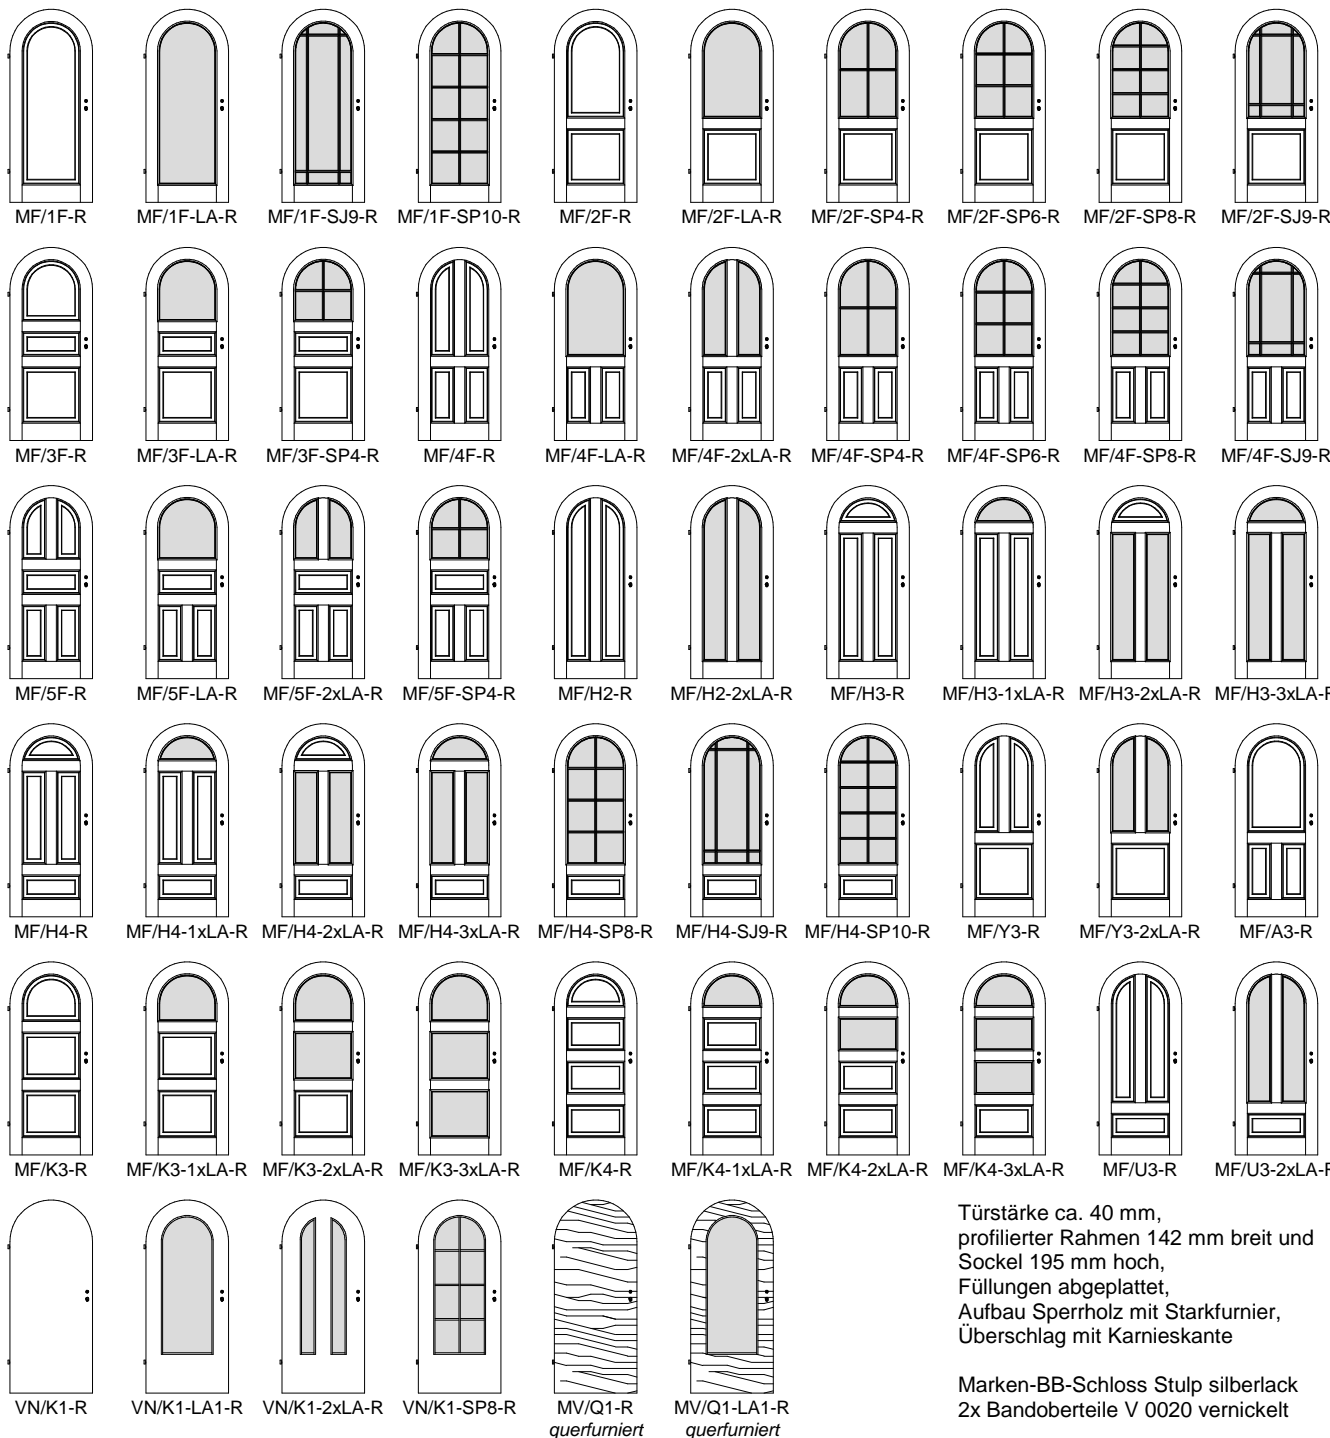

Massiv Rundbogen-Stiltüren MF-R

am./eur. Ahorn, Birke, Buche, Eiche, eur.Erle, Esche, Hemlock, am.Kirschbaum, Lärche, Pinie, etc.

Türstärke ca. 40 mm,
profilierter Rahmen 142 mm breit und
Sockel 195 mm hoch,
Füllungen abgeplattet,
Aufbau Sperrholz mit Starkfurnier,
Überschlag mit Karnieskante

Marken-BB-Schloss Stulp silberlack
2x Bandoberteile V 0020 vernickelt

als Rundbogen MF/..-R

als Segmentbogen MF/..-S

als Korbbogen MF/..-K