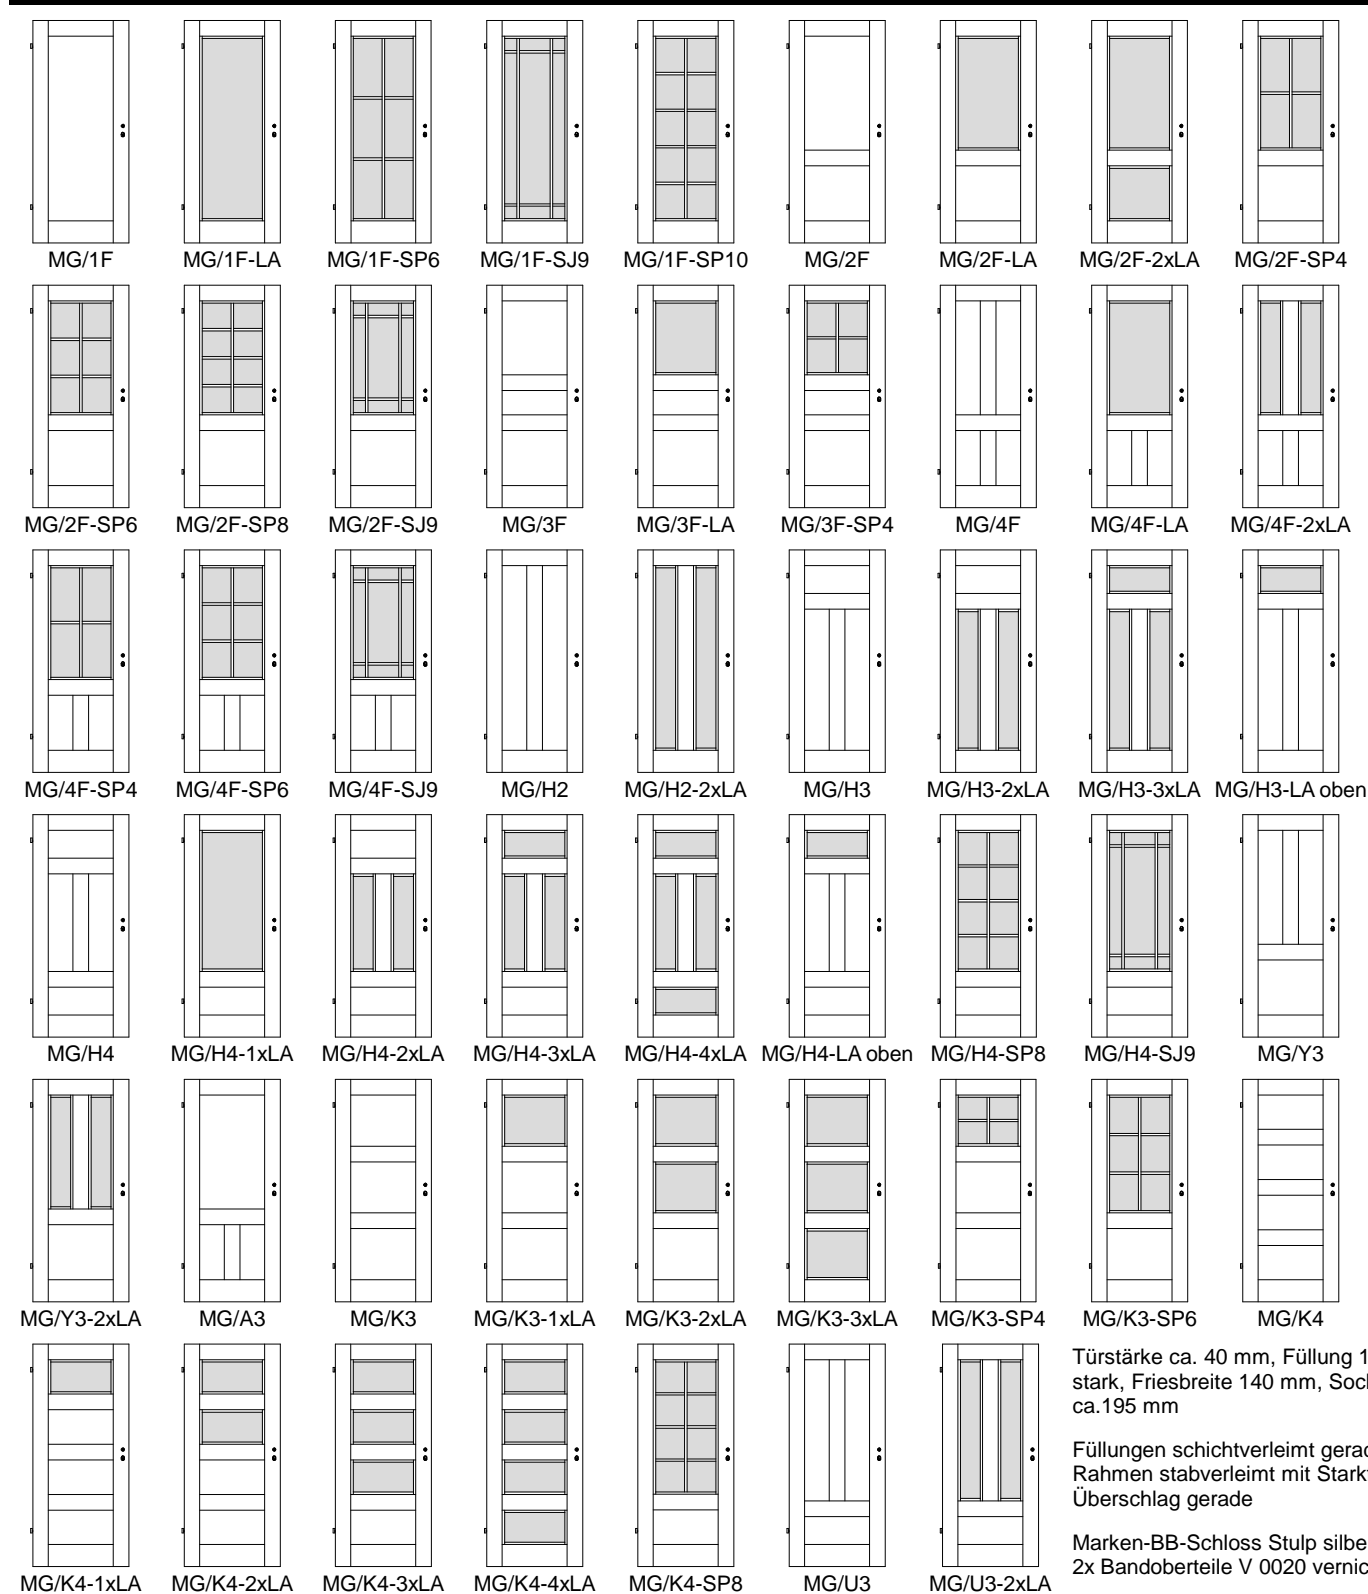

Massiv Füllungstüren gerade MG

Ahorn, Buche, Eiche, Fichte, Erle, Kiefer, Kirschbaum, Lärche, Nussbaum

Türstärke ca. 40 mm, Füllung 17 mm stark, Friesbreite 140 mm, Sockelhöhe ca. 195 mm

Füllungen schichtverleimt gerade, Rahmen stabverleimt mit Starkfurnier, Überschlag gerade

Marken-BB-Schloss Stulp silberlack, 2x Bandoberteile V 0020 vernickelt