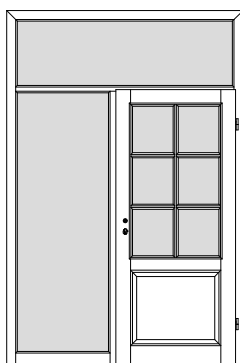

## Windfangzargen *Typ LH / Inline / OG / BLZ / ABZ*

*Kiefer astig / Fichte astig / Fichte astig gebürstet*

W11S

1-flgl. Tür mit 1 festen Seitenteil links

W12S

1-flgl. Tür mit 2 festen Seitenteilen links + rechts

W11S

1-flgl. Tür mit 1 festen Seitenteil rechts

W1D1S

2-flgl. Tür mit 1 festen Seitenteil links

W1D2S

2-flgl. Tür mit 2 festen Seitenteilen links + rechts

W1D1S

2-flgl. Tür mit 1 festen Seitenteil rechts

W1G1S

1-flgl. Tür mit 1 festen Seitenteil links + Oberlicht

W1G2S

1-flgl. Tür mit 2 festen Seitenteilen links + rechts + Oberlicht

W1G1S

1-flgl. Tür mit 1 festen Seitenteil rechts + Oberlicht

W1GD1S

2-flgl. Tür mit 1 festen Seitenteil links + Oberlicht

W1GD2S

2-flgl. Tür mit 2 festen Seitenteilen links + rechts + Oberlicht

W1GD1S

2-flgl. Tür mit 1 festen Seitenteil rechts + Oberlicht

\*\*\* Alle Seitenteile / Oberlichter sind mit Glasleisten zur bauseitigen Verglasung vorgerichtet, generell ohne Glas. \*\*\*