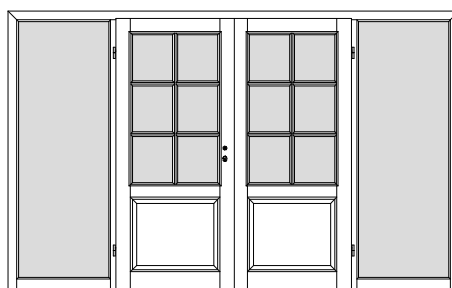

## Windfangzargen *Typ LH / Inline / OG / BLZ / ABZ*

*Kiefer astig / Fichte astig / Fichte astig gebürstet*

W11S

1-flgl. Tür mit 1 festen Seitenteil links

W12S

1-flgl. Tür mit 2 festen Seitenteilen links + rechts

W11S

1-flgl. Tür mit 1 festen Seitenteil rechts

W1D1S

2-flgl. Tür mit 1 festen Seitenteil links

W1D2S

2-flgl. Tür mit 2 festen Seitenteilen links + rechts

W1D1S

2-flgl. Tür mit 1 festen Seitenteil rechts

W1G1S

1-flgl. Tür mit 1 festen Seitenteil links + Oberlicht

W1G2S

1-flgl. Tür mit 2 festen Seitenteilen links + rechts + Oberlicht

W1G1S

1-flgl. Tür mit 1 festen Seitenteil rechts + Oberlicht

W1GD1S

2-flgl. Tür mit 1 festen Seitenteil links + Oberlicht

W1GD2S

2-flgl. Tür mit 2 festen Seitenteilen links + rechts + Oberlicht

W1GD1S

2-flgl. Tür mit 1 festen Seitenteil rechts + Oberlicht

\*\*\* Alle Seitenteile / Oberlichter sind mit Glasleisten zur bauseitigen Verglasung vorgerichtet, generell ohne Glas. \*\*\*