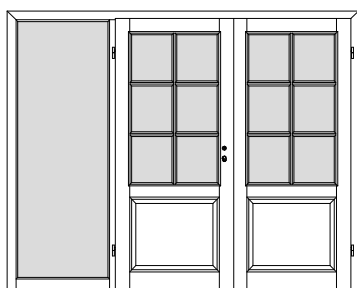

## Windfangzargen *Typ LH / Inline / OG / BLZ / ABZ*

*Kiefer astig / Fichte astig / Fichte astig gebürstet*

W11S

1-flgl. Tür mit 1 festen Seitenteil links

W12S

1-flgl. Tür mit 2 festen Seitenteilen links + rechts

W11S

1-flgl. Tür mit 1 festen Seitenteil rechts

W1D1S

2-flgl. Tür mit 1 festen Seitenteil links

W1D2S

2-flgl. Tür mit 2 festen Seitenteilen links + rechts

W1D1S

2-flgl. Tür mit 1 festen Seitenteil rechts

W1G1S

1-flgl. Tür mit 1 festen Seitenteil links + Oberlicht

W1G2S

1-flgl. Tür mit 2 festen Seitenteilen links + rechts + Oberlicht

W1G1S

1-flgl. Tür mit 1 festen Seitenteil rechts + Oberlicht

W1GD1S

2-flgl. Tür mit 1 festen Seitenteil links + Oberlicht

W1GD2S

2-flgl. Tür mit 2 festen Seitenteilen links + rechts + Oberlicht

W1GD1S

2-flgl. Tür mit 1 festen Seitenteil rechts + Oberlicht

\*\*\* Alle Seitenteile / Oberlichter sind mit Glasleisten zur bauseitigen Verglasung vorgerichtet, generell ohne Glas. \*\*\*