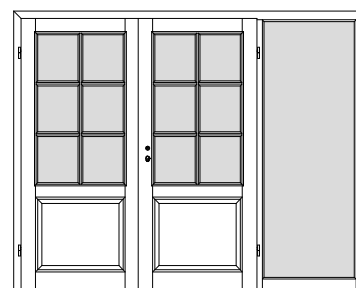

## Windfangzargen *Typ LH / Inline / OG / BLZ / ABZ*

*Kiefer astig / Fichte astig / Fichte astig gebürstet*

W11S

1-flgl. Tür mit 1 festen Seitenteil links

W12S

1-flgl. Tür mit 2 festen Seitenteilen links + rechts

W11S

1-flgl. Tür mit 1 festen Seitenteil rechts

W1D1S

2-flgl. Tür mit 1 festen Seitenteil links

W1D2S

2-flgl. Tür mit 2 festen Seitenteilen links + rechts

W1D1S

2-flgl. Tür mit 1 festen Seitenteil rechts

W1G1S

1-flgl. Tür mit 1 festen Seitenteil links + Oberlicht

W1G2S

1-flgl. Tür mit 2 festen Seitenteilen links + rechts + Oberlicht

W1G1S

1-flgl. Tür mit 1 festen Seitenteil rechts + Oberlicht

W1GD1S

2-flgl. Tür mit 1 festen Seitenteil links + Oberlicht

W1GD2S

2-flgl. Tür mit 2 festen Seitenteilen links + rechts + Oberlicht

W1GD1S

2-flgl. Tür mit 1 festen Seitenteil rechts + Oberlicht

\*\*\* Alle Seitenteile / Oberlichter sind mit Glasleisten zur bauseitigen Verglasung vorgerichtet, generell ohne Glas. \*\*\*