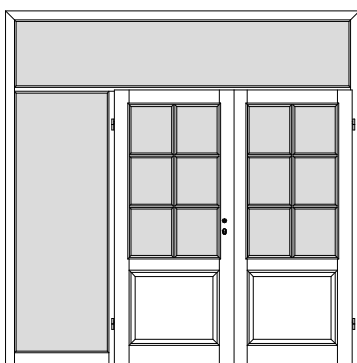

## Windfangzargen *Typ LH / Inline / OG / BLZ / ABZ*

*Kiefer astig / Fichte astig / Fichte astig gebürstet*

W11S

1-flgl. Tür mit 1 festen Seitenteil links

W12S

1-flgl. Tür mit 2 festen Seitenteilen links + rechts

W11S

1-flgl. Tür mit 1 festen Seitenteil rechts

W1D1S

2-flgl. Tür mit 1 festen Seitenteil links

W1D2S

2-flgl. Tür mit 2 festen Seitenteilen links + rechts

W1D1S

2-flgl. Tür mit 1 festen Seitenteil rechts

W1G1S

1-flgl. Tür mit 1 festen Seitenteil links + Oberlicht

W1G2S

1-flgl. Tür mit 2 festen Seitenteilen links + rechts + Oberlicht

W1G1S

1-flgl. Tür mit 1 festen Seitenteil rechts + Oberlicht

W1GD1S

2-flgl. Tür mit 1 festen Seitenteil links + Oberlicht

W1GD2S

2-flgl. Tür mit 2 festen Seitenteilen links + rechts + Oberlicht

W1GD1S

2-flgl. Tür mit 1 festen Seitenteil rechts + Oberlicht

\*\*\* Alle Seitenteile / Oberlichter sind mit Glasleisten zur bauseitigen Verglasung vorgerichtet, generell ohne Glas. \*\*\*