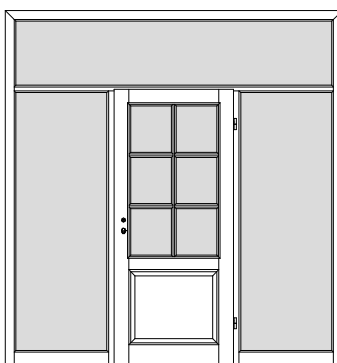

## Windfangzargen *Typ LH / Inline / OG / BLZ / ABZ*

*Kiefer astig / Fichte astig / Fichte astig gebürstet*

W11S

1-flgl. Tür mit 1 festen Seitenteil links

W12S

1-flgl. Tür mit 2 festen Seitenteilen links + rechts

W11S

1-flgl. Tür mit 1 festen Seitenteil rechts

W1D1S

2-flgl. Tür mit 1 festen Seitenteil links

W1D2S

2-flgl. Tür mit 2 festen Seitenteilen links + rechts

W1D1S

2-flgl. Tür mit 1 festen Seitenteil rechts

W1G1S

1-flgl. Tür mit 1 festen Seitenteil links + Oberlicht

W1G2S

1-flgl. Tür mit 2 festen Seitenteilen links + rechts + Oberlicht

W1G1S

1-flgl. Tür mit 1 festen Seitenteil rechts + Oberlicht

W1GD1S

2-flgl. Tür mit 1 festen Seitenteil links + Oberlicht

W1GD2S

2-flgl. Tür mit 2 festen Seitenteilen links + rechts + Oberlicht

W1GD1S

2-flgl. Tür mit 1 festen Seitenteil rechts + Oberlicht

\*\*\* Alle Seitenteile / Oberlichter sind mit Glasleisten zur bauseitigen Verglasung vorgerichtet, generell ohne Glas. \*\*\*