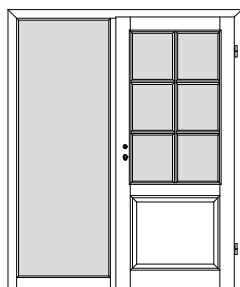

## Windfangzargen *Typ LH / Inline / OG / BLZ / ABZ*

*Kiefer astig / Fichte astig / Fichte astig gebürstet*

W11S

1-flgl. Tür mit 1 festen Seitenteil links

W12S

1-flgl. Tür mit 2 festen Seitenteilen links + rechts

W11S

1-flgl. Tür mit 1 festen Seitenteil rechts

W1D1S

2-flgl. Tür mit 1 festen Seitenteil links

W1D2S

2-flgl. Tür mit 2 festen Seitenteilen links + rechts

W1D1S

2-flgl. Tür mit 1 festen Seitenteil rechts

W1G1S

1-flgl. Tür mit 1 festen Seitenteil links + Oberlicht

W1G2S

1-flgl. Tür mit 2 festen Seitenteilen links + rechts + Oberlicht

W1G1S

1-flgl. Tür mit 1 festen Seitenteil rechts + Oberlicht

W1GD1S

2-flgl. Tür mit 1 festen Seitenteil links + Oberlicht

W1GD2S

2-flgl. Tür mit 2 festen Seitenteilen links + rechts + Oberlicht

W1GD1S

2-flgl. Tür mit 1 festen Seitenteil rechts + Oberlicht

\*\*\* Alle Seitenteile / Oberlichter sind mit Glasleisten zur bauseitigen Verglasung vorgerichtet, generell ohne Glas. \*\*\*