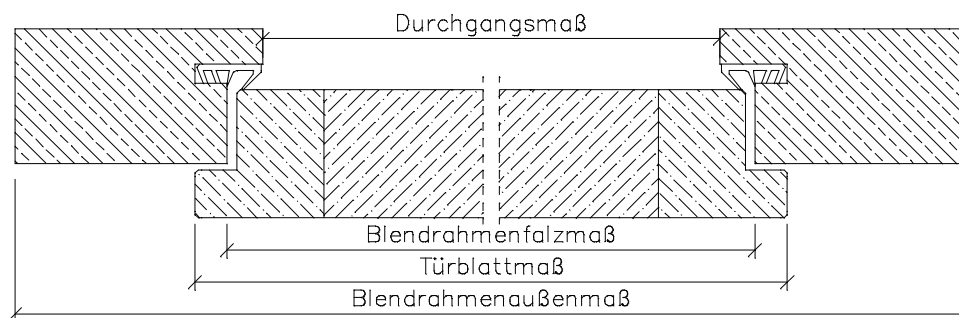

Landhaus Blendrahmen ABZ

Kiefer astig / Fichte astig / Fichte astig gebürstet

ABZ-G
Rahmenverbindung
stumpf

ABZ-LH
Rahmenverbindung
auf Gehring

ABZ-INL
Rahmenverbindung
auf Gehring

	Türbreite	Blendrahmenfalzmaß	Blendrahmendurchgangsmaß	Blendrahmenaußenmaß
	610	590	566	722
	735	715	691	847
	860	840	816	972
	985	965	941	1097
	610 + 610 (1210)	1190	1166	1322
	735 + 610 (1335)	1315	1291	1447
	735 + 735 (1460)	1440	1416	1572
	860 + 735 (1585)	1565	1541	1697
	860 + 860 (1710)	1690	1666	1822
	985 + 860 (1835)	1815	1791	1947
	985 + 985 (1960)	1940	1916	2072
Höhe	1985	1982	1970	2048