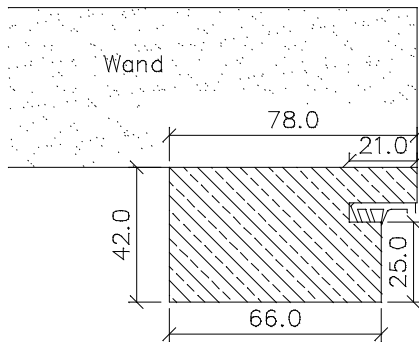

Landhaus Blendrahmen ABZ

Kiefer astig / Fichte astig / Fichte astig gebürstet

ABZ-G
Rahmenverbindung
stumpf

ABZ-LH
Rahmenverbindung
auf Gehring

ABZ-INL
Rahmenverbindung
auf Gehring

	Türbreite	Blendrahmenfalzmaß	Blendrahmendurchgangsmaß	Blendrahmenaußenmaß
	610	590	566	722
	735	715	691	847
	860	840	816	972
	985	965	941	1097
	610 + 610 (1210)	1190	1166	1322
	735 + 610 (1335)	1315	1291	1447
	735 + 735 (1460)	1440	1416	1572
	860 + 735 (1585)	1565	1541	1697
	860 + 860 (1710)	1690	1666	1822
	985 + 860 (1835)	1815	1791	1947
	985 + 985 (1960)	1940	1916	2072
Höhe	1985	1982	1970	2048