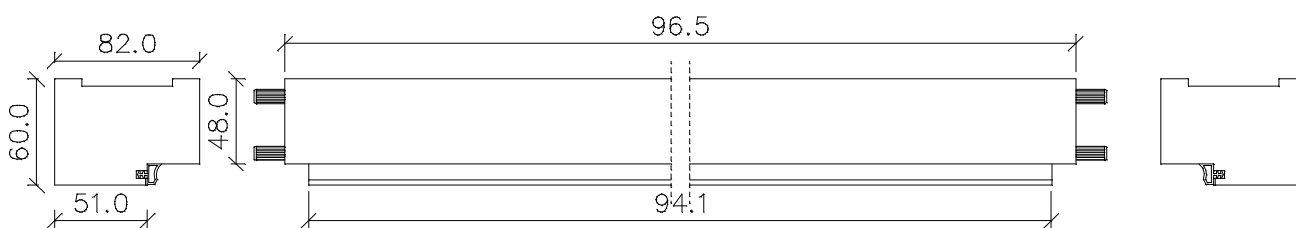

Landhaus Blockrahmen *BLZ*

Kiefer astig / Fichte astig / Fichte astig gebürstet

	Türbreite	Blockrahmenfalzmaß	Blockrahmendurchgangsmaß	Blockrahmenaußenmaß
	610	590	566	686
	735	715	691	811
	860	840	816	936
	985	965	941	1061
	610 + 610 (1210)	1190	1166	1286
	735 + 610 (1335)	1315	1291	1411
	735 + 735 (1460)	1440	1416	1536
	860 + 735 (1585)	1565	1541	1661
	860 + 860 (1710)	1690	1666	1786
	985 + 860 (1835)	1815	1791	1911
	985 + 985 (1960)	1940	1916	2036
Höhe	1985	1982	1970	2030

Front- / Seitenansicht des Querstücks