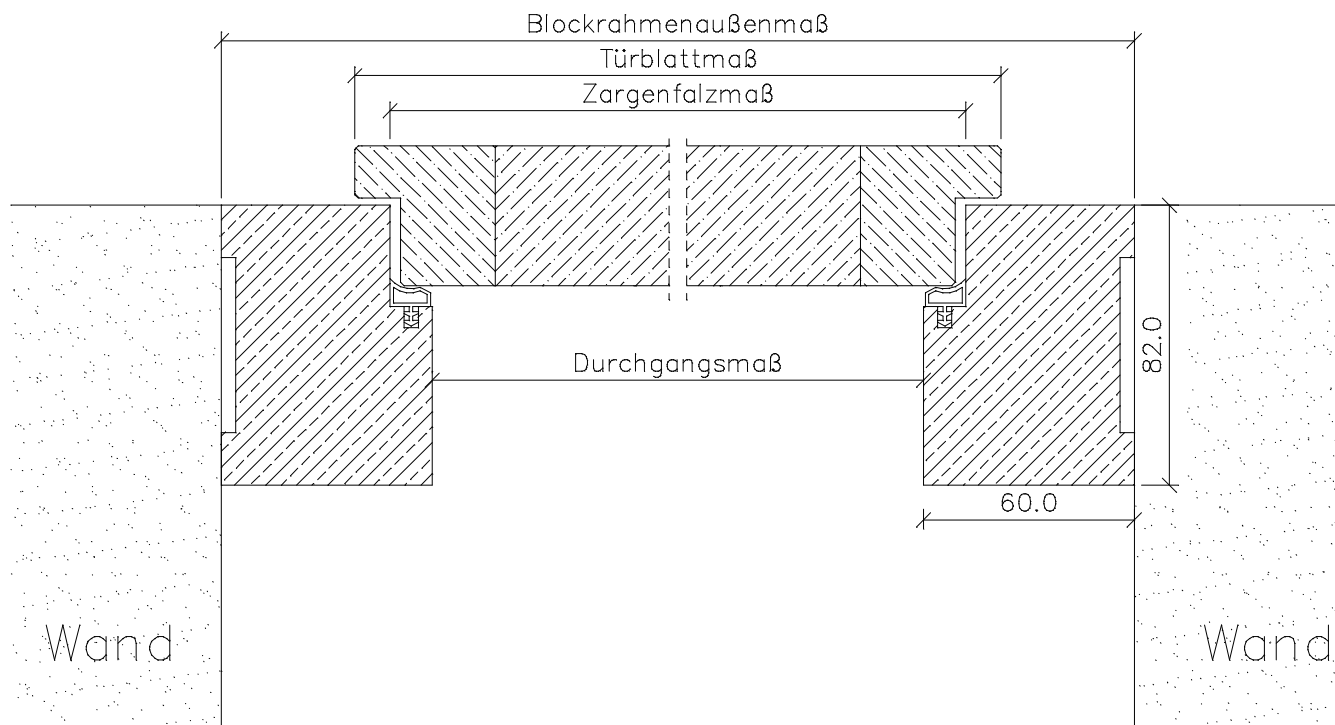

Landhaus Blockrahmen *BLZ*

Kiefer astig / Fichte astig / Fichte astig gebürstet

	Türbreite	Blockrahmenfalzmaß	Blockrahmendurchgangsmaß	Blockrahmenaußenmaß
	610	590	566	686
	735	715	691	811
	860	840	816	936
	985	965	941	1061
	610 + 610 (1210)	1190	1166	1286
	735 + 610 (1335)	1315	1291	1411
	735 + 735 (1460)	1440	1416	1536
	860 + 735 (1585)	1565	1541	1661
	860 + 860 (1710)	1690	1666	1786
	985 + 860 (1835)	1815	1791	1911
	985 + 985 (1960)	1940	1916	2036
Höhe	1985	1982	1970	2030

Front- / Seitenansicht des Querstücks