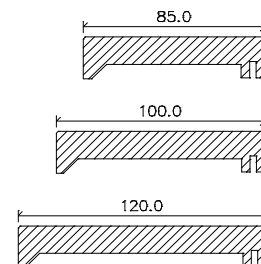

Landhauszargen glatt *Typ OG*

Kiefer astig / Fichte astig / Fichte astig gebürstet

Breitere Bekleidungen gegen Aufpreis
(jedoch ohne Gewähr auf Verzug
und Passgenauigkeit)

Oberflächen: Kiefer roh/lack./geölt/geölt u. gewachst, biogelaugt u. geölt – Fichte glatt roh, lack., geölt, geölt u. gewachst, weiß pigment-lack.

	Türbreite	Zargenfalzmaß	Zargendurchgangsmaß	Zargenaußenmaß	Bekleidungsaußenmaß (bei 65 mm)
	610	591	567	617	721
	735	716	692	742	846
	860	841	817	867	971
	985	966	942	992	1096
	735 + 735 (1460)	1441	1417	1467	1571
	860 + 735 (1585)	1566	1542	1592	1696
	860 + 860 (1710)	1691	1667	1717	1821
	985 + 985 (1960)	1941	1917	1967	2071
Höhe	1985	1981	1969	1994	2046