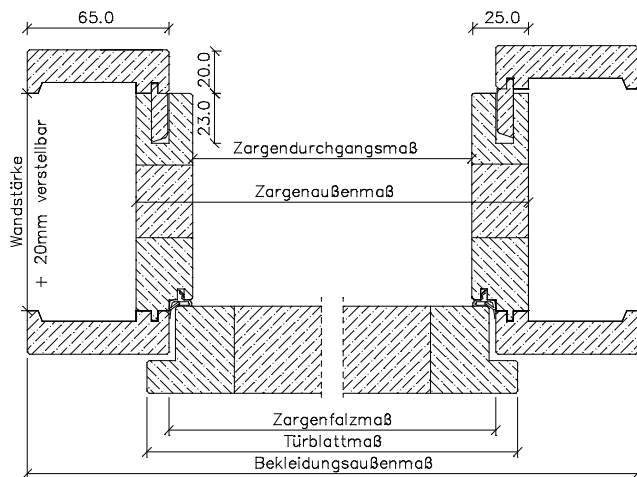

Landhauszargen glatt *Typ OG*

Kiefer astig / Fichte astig / Fichte astig gebürstet

Breitere Bekleidungen gegen Aufpreis
(jedoch ohne Gewähr auf Verzug
und Passgenauigkeit)

Oberflächen: Kiefer roh/lack./geölt/geölt u. gewachst, biogelaugt u. geölt – Fichte glatt roh, lack., geölt, geölt u. gewachst, weiß pigment-lack.

	Türbreite	Zargenfalzmaß	Zargendurchgangsmaß	Zargenaußenmaß	Bekleidungsaußenmaß (bei 65 mm)
	610	591	567	617	721
	735	716	692	742	846
	860	841	817	867	971
	985	966	942	992	1096
	735 + 735 (1460)	1441	1417	1467	1571
	860 + 735 (1585)	1566	1542	1592	1696
	860 + 860 (1710)	1691	1667	1717	1821
	985 + 985 (1960)	1941	1917	1967	2071
Höhe	1985	1981	1969	1994	2046