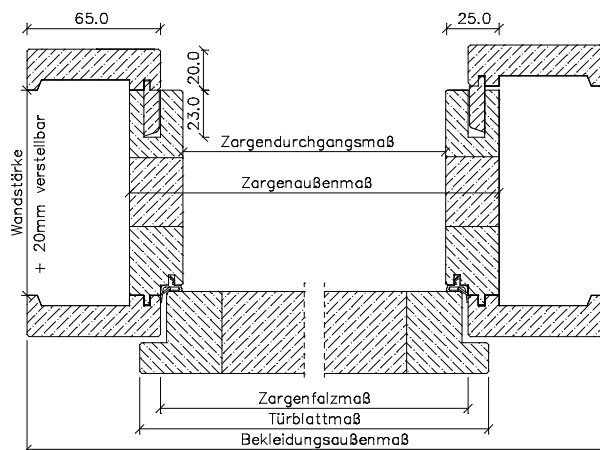

	Türbreite	Zargenfalzmaß	Zargendurchgangsmaß	Zargenaußenmaß	Bekleidungsaußenmaß (bei 65 mm)
	610	591	567	617	721
	735	716	692	742	846
	860	841	817	867	971
	985	966	942	992	1096
	735 + 735 (1460)	1441	1417	1467	1571
	860 + 735 (1585)	1566	1542	1592	1696
	860 + 860 (1710)	1691	1667	1717	1821
	985 + 985 (1960)	1941	1917	1967	2071
Höhe	1985	1981	1969	1994	2046

Oberflächen: Fichte glatt honig/creme patiniert-lack - Fichte gebürstet (alle Oberflächen)

Breitere Bekleidungen wie oben möglich
gegen Aufpreis

	Türbreite	Zargenfalzmaß	Zargendurchgangsmaß	Zargenaußenmaß	Bekleidungsaußenmaß (bei 65 mm)	
					Falzbekleidung	Zierbekleidung
	610	591	567	617	721	715
	735	716	692	742	846	840
	860	841	817	867	971	965
	985	966	942	992	1096	1090
	735 + 735 (1460)	1441	1417	1467	1571	1565
	860 + 735 (1585)	1566	1542	1592	1696	1690
	860 + 860 (1710)	1691	1667	1717	1821	1815
	985 + 985 (1960)	1941	1917	1967	2071	2065
Höhe	1985	1983	1971	1996	2048	2045