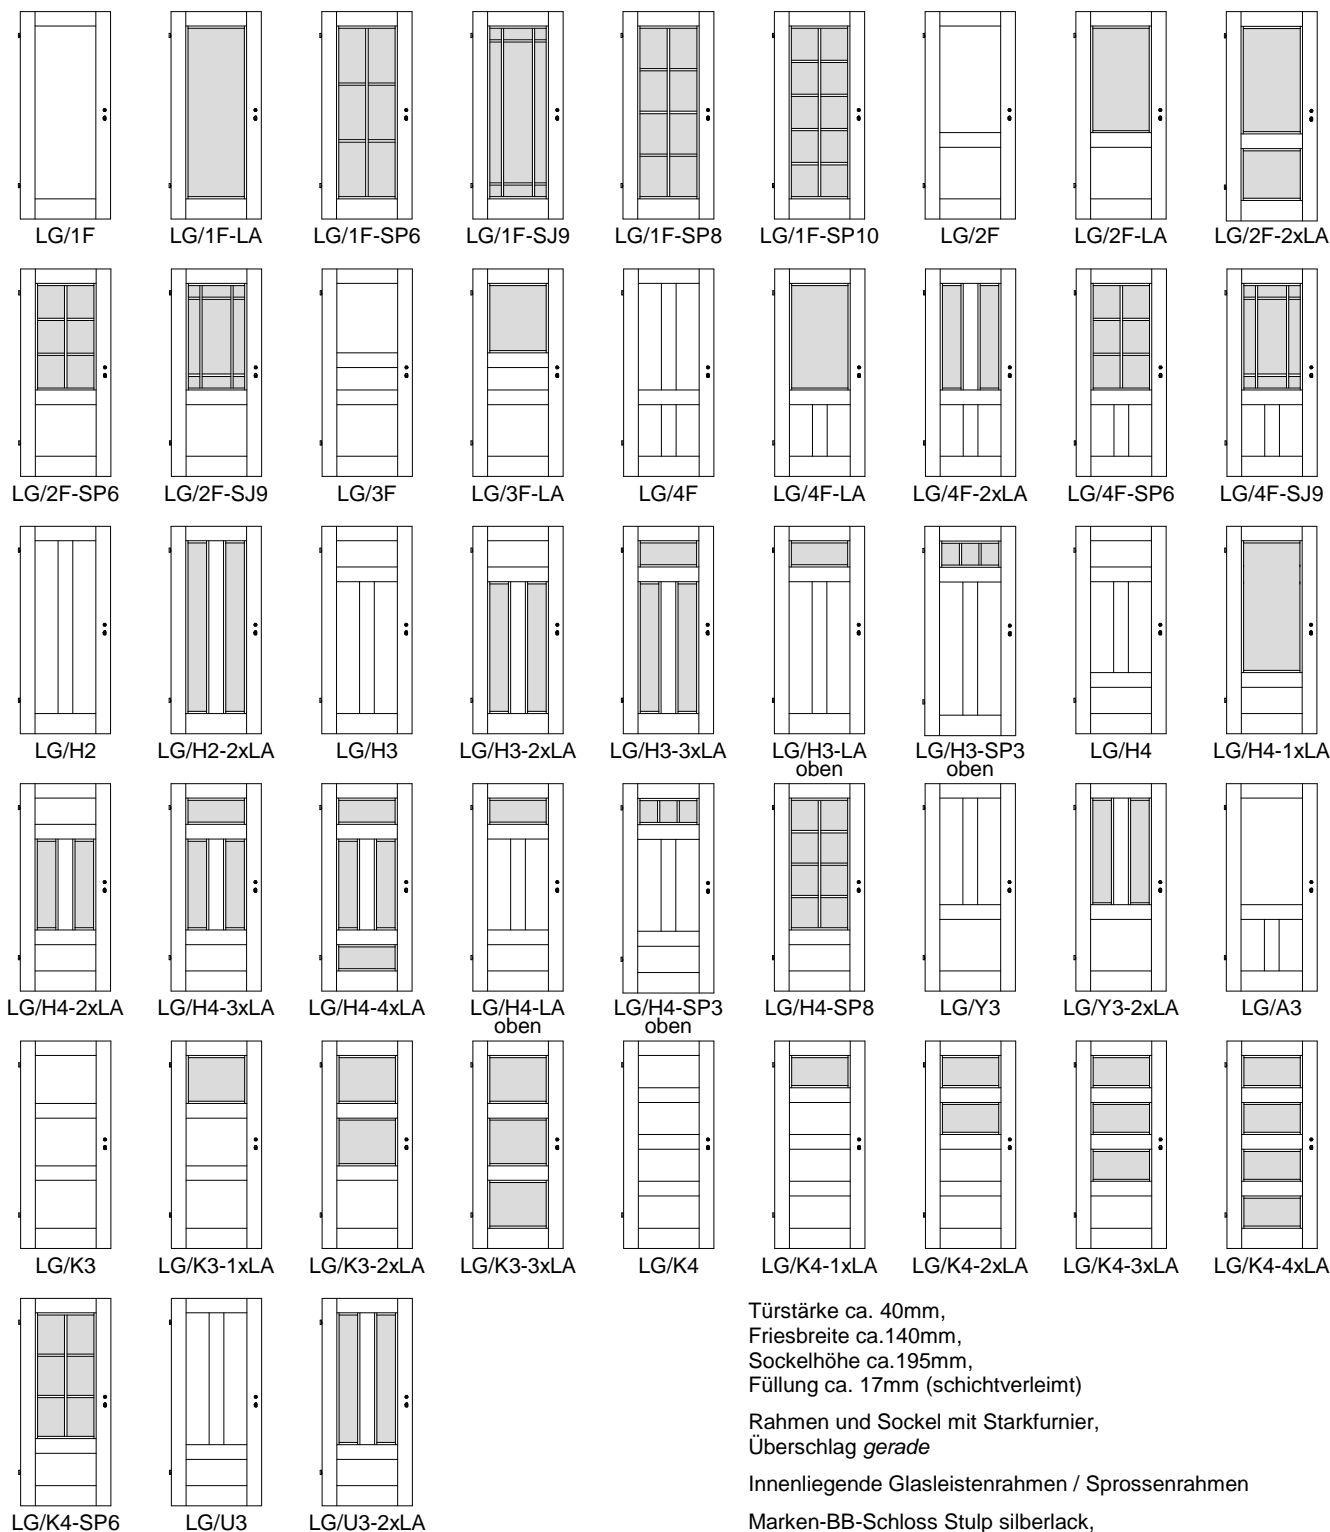

## Landhaus *Exklusiv*türen gerade LG

Kiefer astig / Fichte astig / Fichte astig gebürstet

Türstärke ca. 40mm,  
Friesbreite ca. 140mm,  
Sockelhöhe ca. 195mm,  
Füllung ca. 17mm (schichtverleimt)

Rahmen und Sockel mit Starkfurnier,  
Überschlag *gerade*

Innenliegende Glasleistenrahmen / Sprossenrahmen

Marken-BB-Schloss Stulp silberlack,  
2x Bandoberteile V0020 vernickelt