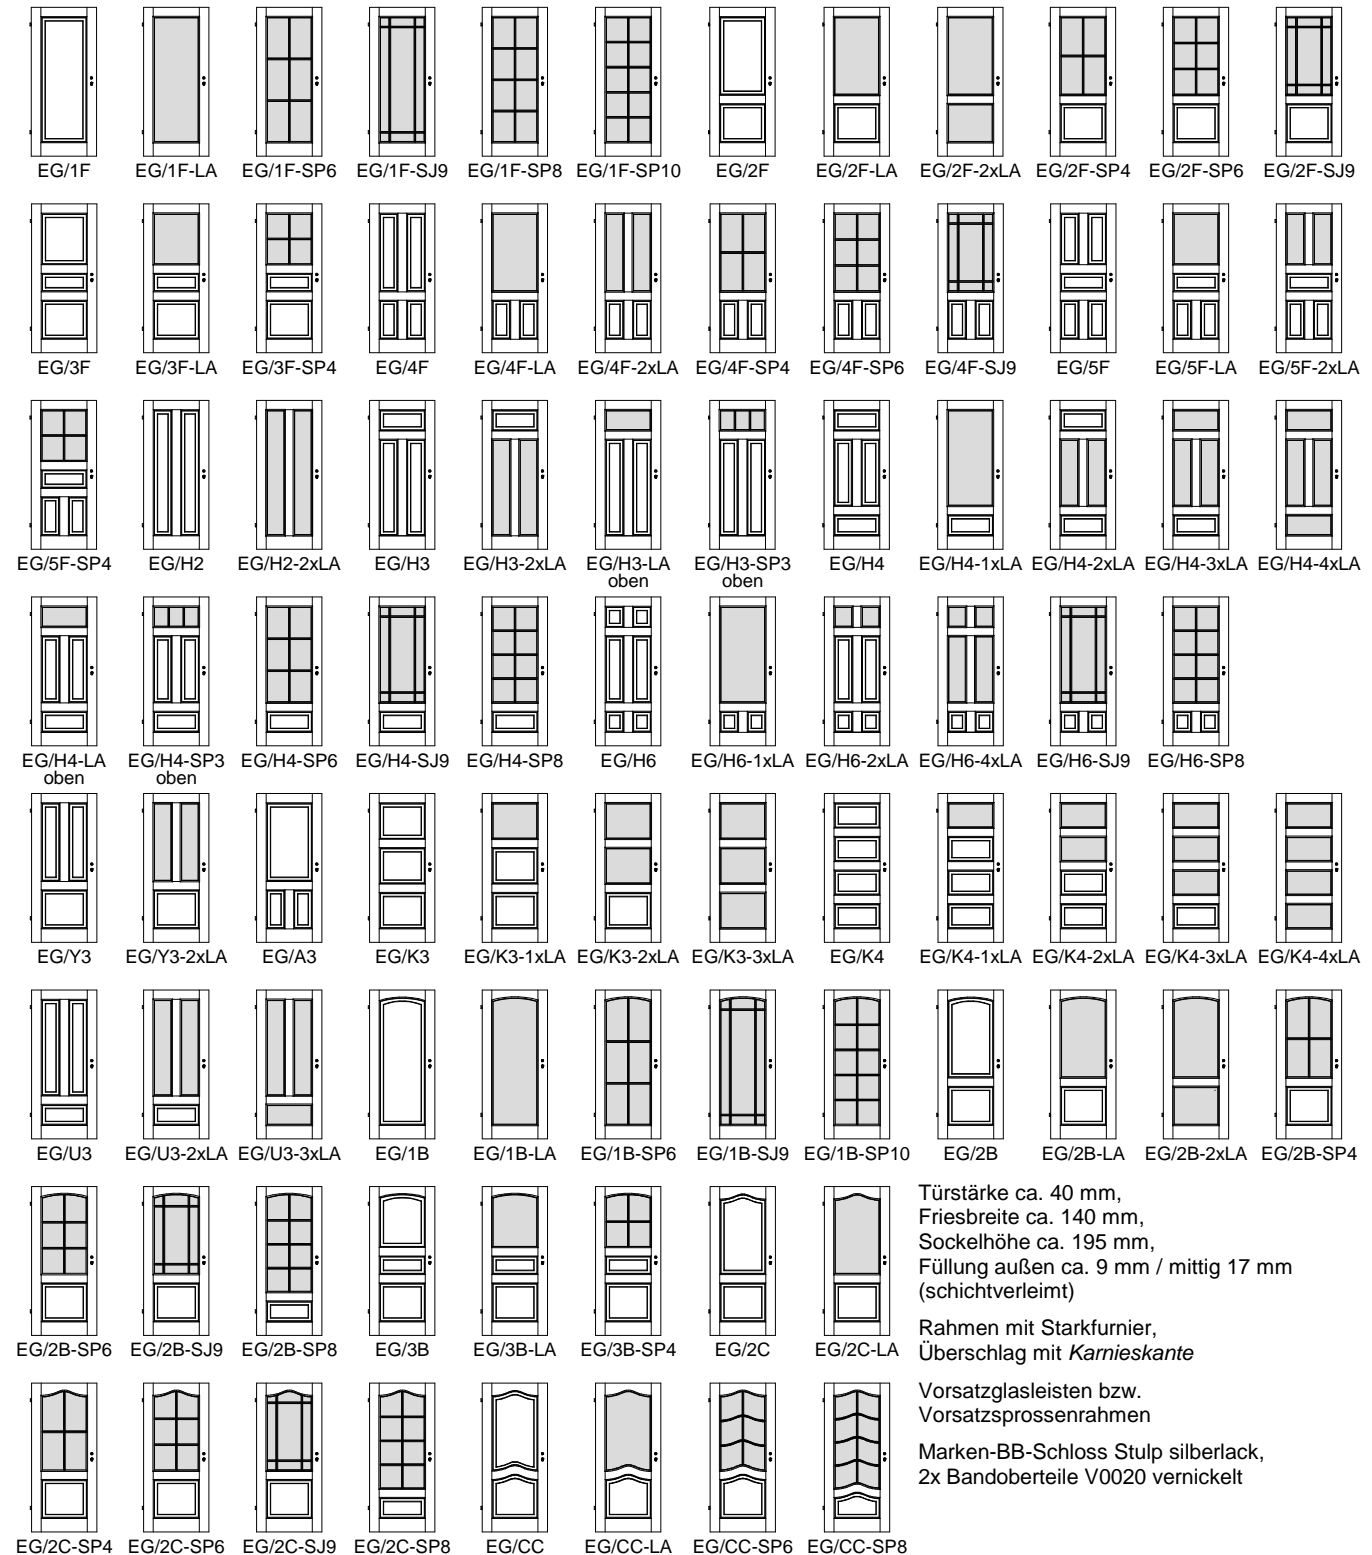

Landhaus *Exklusiv*türen EG

Kiefer astig / Fichte astig / Fichte astig gebürstet

Türstärke ca. 40 mm,
Friesbreite ca. 140 mm,
Sockelhöhe ca. 195 mm,
Füllung außen ca. 9 mm / mittig 17 mm
(schichtverleimt)

Rahmen mit Starkfurnier,
Überschlag mit Karnieskante

Vorsatzglasleisten bzw.
Vorsatzsprossenrahmen

Marken-BB-Schloss Stulp silberlack,
2x Bandoberteile V0020 vernickelt