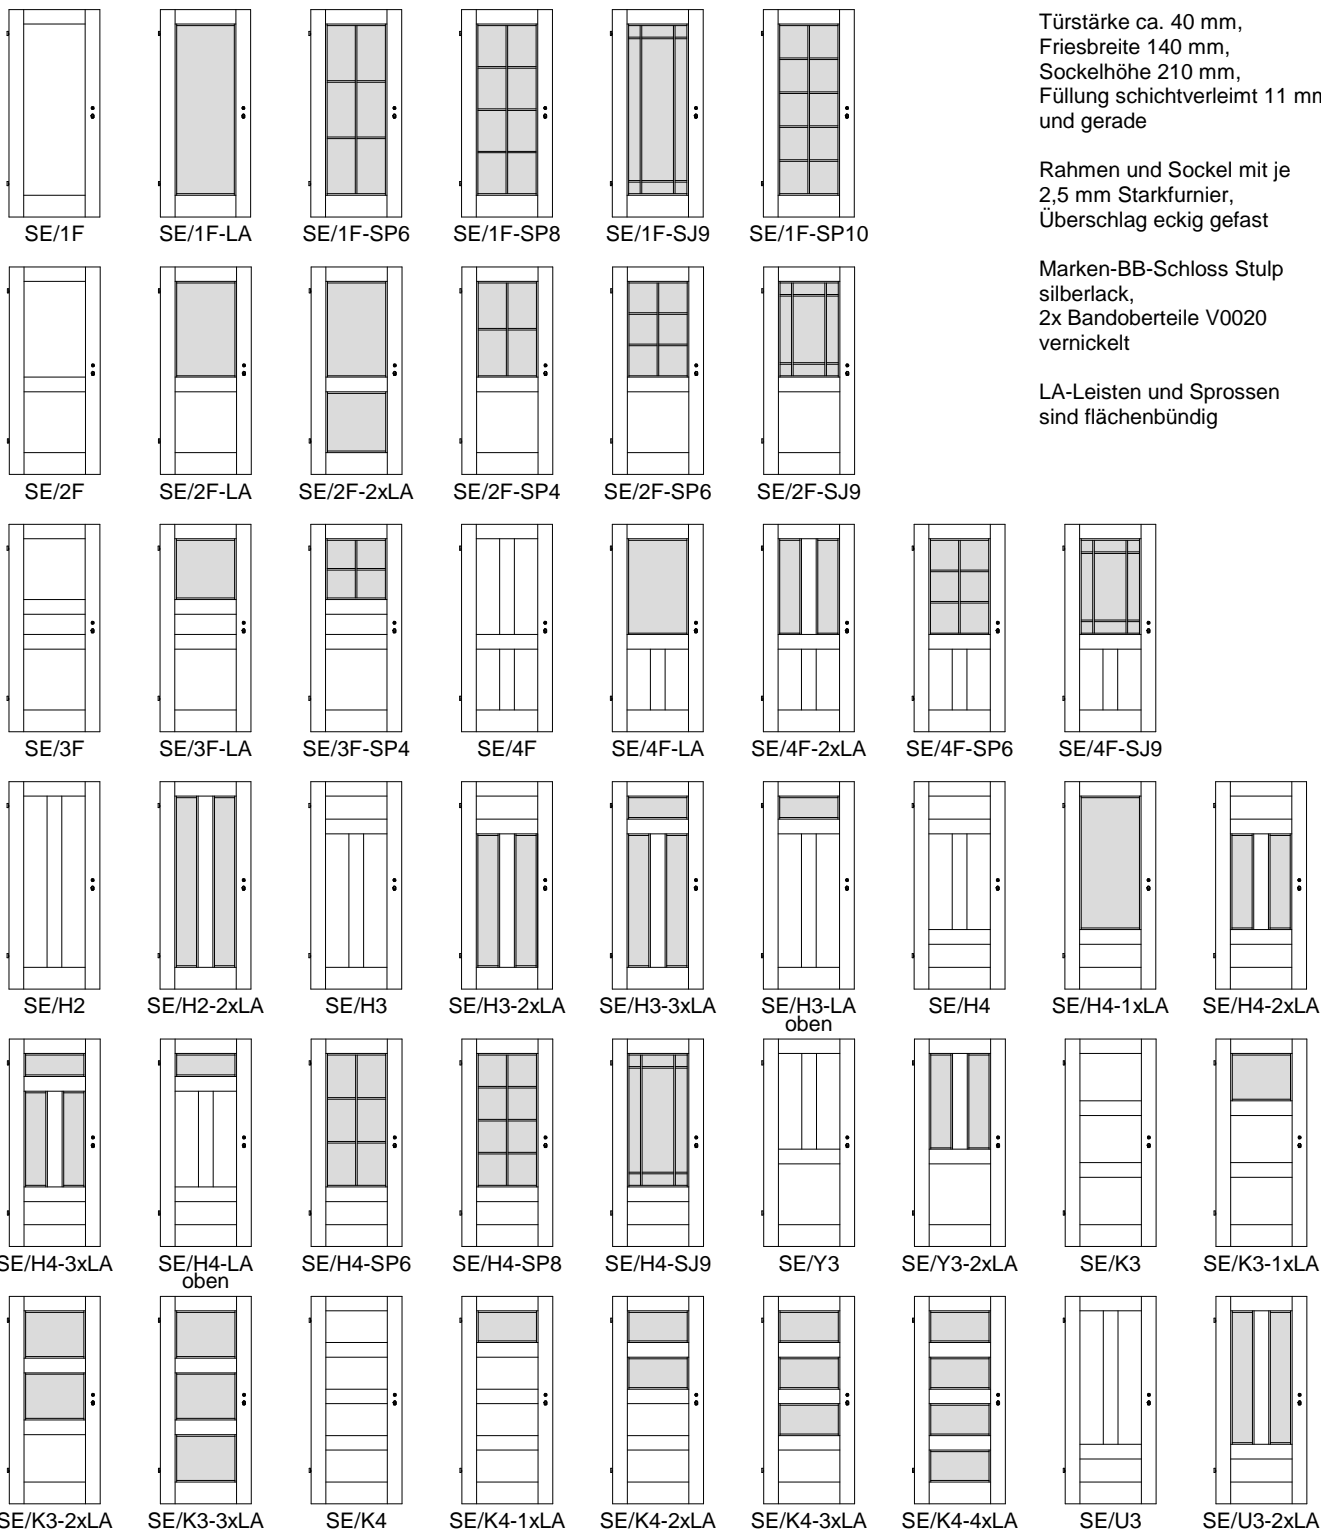

Landhaustüren *Select gerade SE*

Kiefer astig / Fichte astig / Fichte astig gebürstet

Türstärke ca. 40 mm,
Friesbreite 140 mm,
Sockelhöhe 210 mm,
Füllung schichtverleimt 11 mm
und gerade

Rahmen und Sockel mit je
2,5 mm Starkfurnier,
Überschlag eckig gefast

Marken-BB-Schloss Stulp
silberlack,
2x Bandoberteile V0020
vernickelt

LA-Leisten und Sprossen
sind flächenbündig