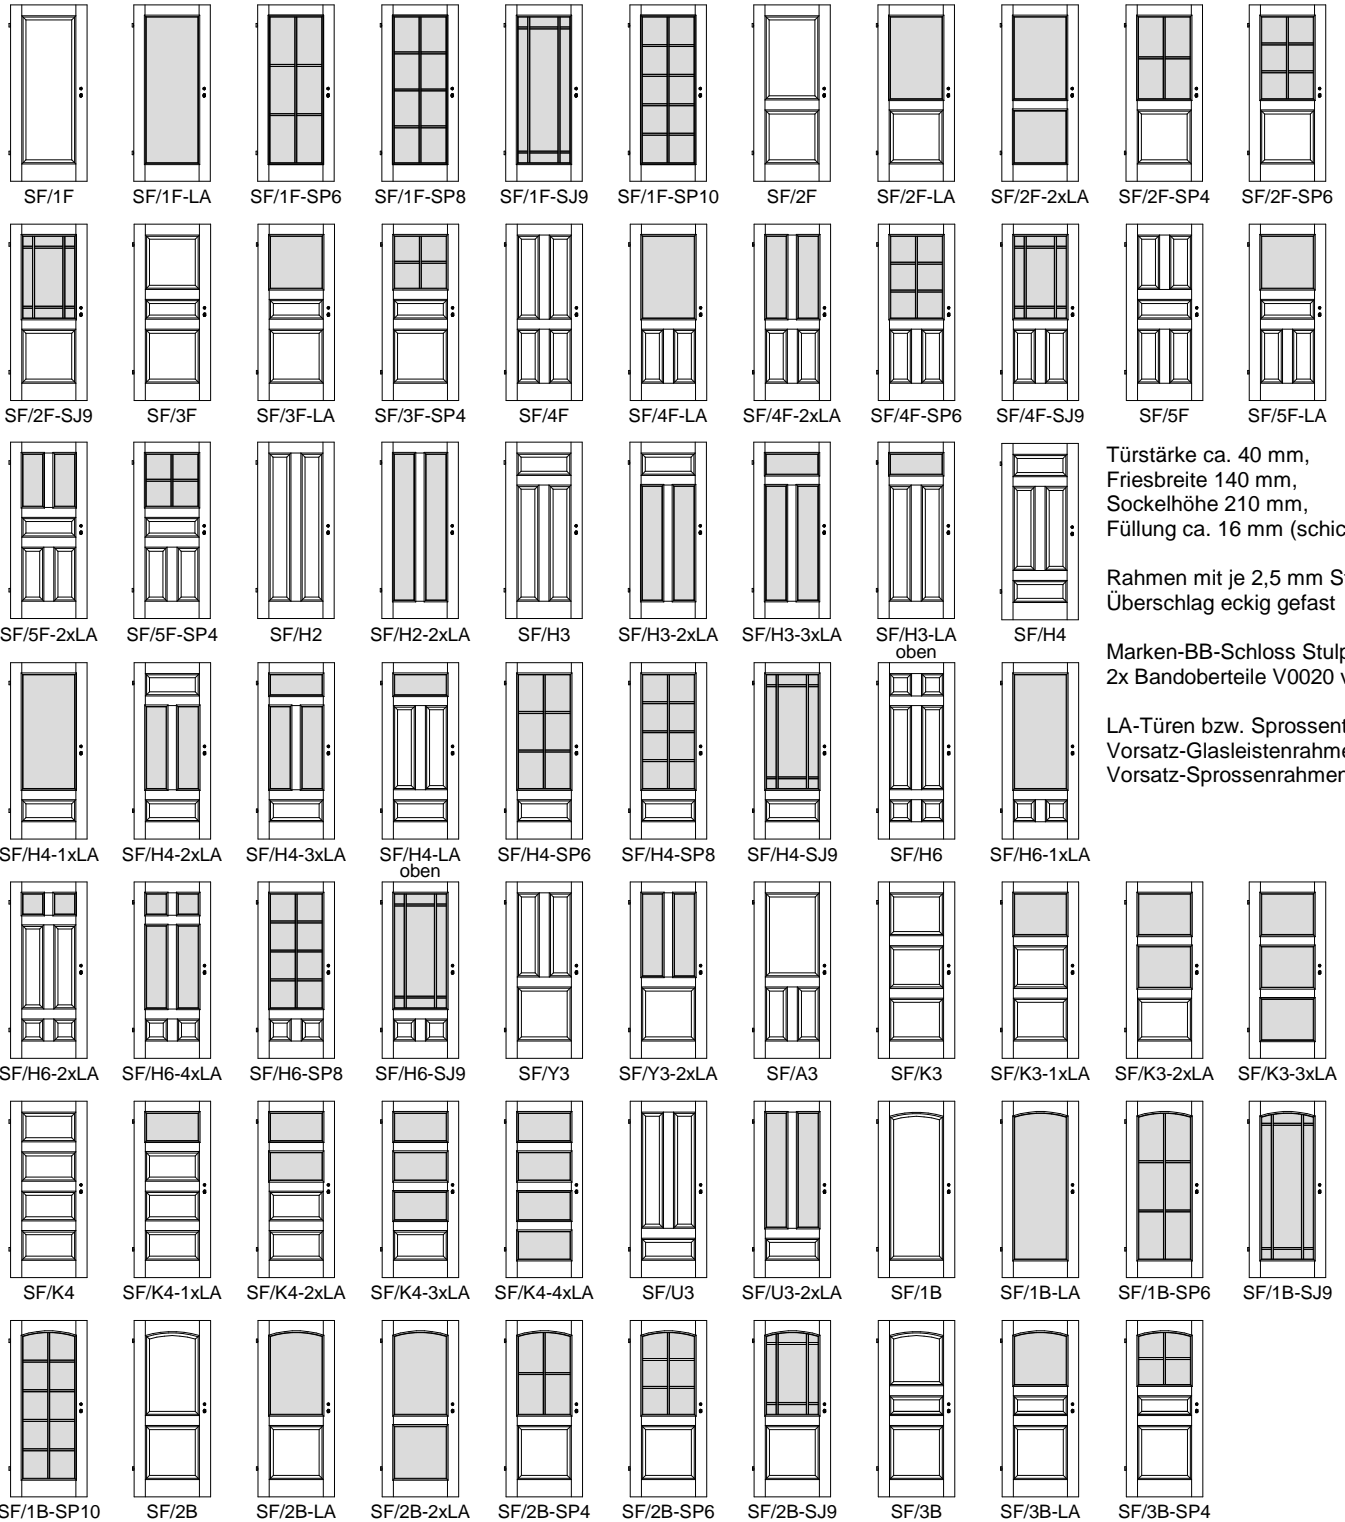

Landhaustüren *Select SF*

Kiefer astig / Fichte astig / Fichte astig gebürstet

Türstärke ca. 40 mm,
Friesbreite 140 mm,
Sockelhöhe 210 mm,
Füllung ca. 16 mm (schichtverleimt)

Rahmen mit je 2,5 mm Starkfurnier,
Überschlag eckig gefast

Marken-BB-Schloss Stulp silberlack,
2x Bandoberteile V0020 vernickelt

LA-Türen bzw. Sprossentüren mit
Vorsatz-Glasleistenrahmen bzw.
Vorsatz-Sprossenrahmen