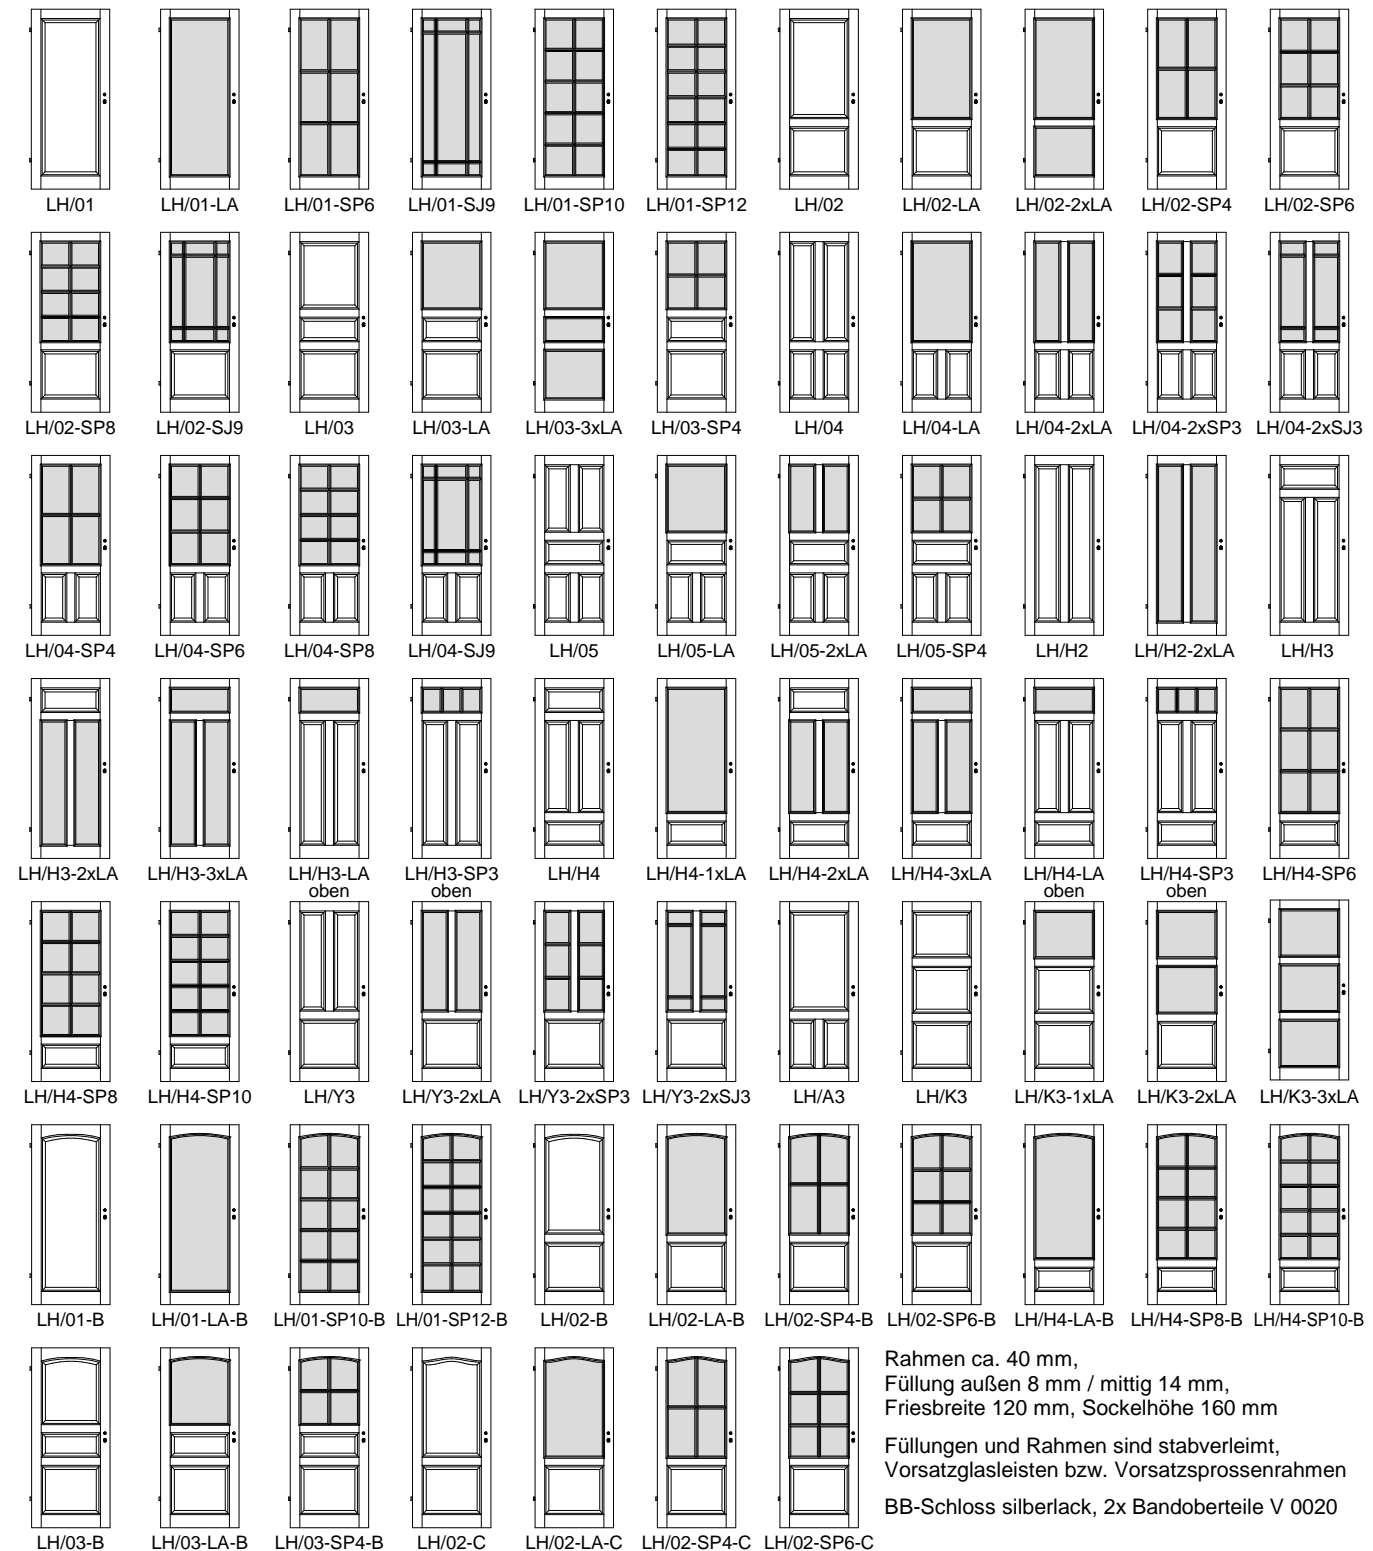

## Landhaustüren LH

Kiefer astig, Fichte astig, Fichte astig gebürstet

Rahmen ca. 40 mm,  
Füllung außen 8 mm / mittig 14 mm,  
Friesbreite 120 mm, Sockelhöhe 160 mm  
Füllungen und Rahmen sind stabverleimt,  
Vorsatzglasleisten bzw. Vorsatzsprossenrahmen  
BB-Schloss silberlack, 2x Bandoberteile V 0020